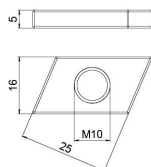

List technických údajů

Kluzná matice A4

Objednací číslo: 1147084

Kluzná matice pro použití s profilovými lištami CM3015, CM3518 a AM3518

Kluzná matice pro použití s profilovými příčkami C30.

A4 Nerez ocel

2B Holé, dodatečně ošetřeno

Kmenová data

Objednací číslo	1147084
Označení 1	Kluzná matice
Označení 2	pro profil. lišty, střední
Výrobce	OBO
Rozměr	M10
Materiál	Nerez ocel
Povrch	Holé, dodatečně ošetřeno
Norma pro povrch	
Nejmenší prodejní množství	100
Množstevní jednotka	Množství
Hmotnost	1,5 kg
Jednotka hmotnosti	kg/100 párů

List technických údajů

Kluzná matice A4

Objednací číslo: 1147084

Rozměry

Délka	26 mm
Šířka	16,5 mm
Výška	6 mm
Rozměr B	16,5 mm
Rozměr H	6 mm
Rozměr L	26 mm

Technické údaje

Závit	M10
Metrický závit	10
S pružinou	Ne