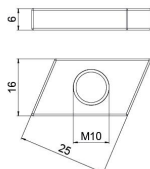

Kmenová data

Objednací číslo	1147064
Označení 1	Kluzná matice
Označení 2	pro profil. lišty, střední
Výrobce	OBO
Rozměr	M10
Materiál	Ocel
Povrch	Zinkové mikrolamely
Norma pro povrch	
Nejmenší prodejní množství	100
Množstevní jednotka	Množství
Hmotnost	1,3 kg
Jednotka hmotnosti	kg/100 párů

List technických údajů

Kluzná matice ZL

Objednací číslo: 1147064

Rozměry

Délka	26 mm
Šířka	16,5 mm
Výška	6 mm
Rozměr B	16,5 mm
Rozměr H	6 mm
Rozměr L	26 mm

Technické údaje

Závit	M10
Metrický závit	10
S pružinou	Ne