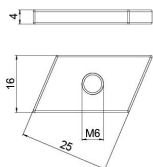

Kmenová data

Objednací číslo	1147056
Označení 1	Kluzná matice
Označení 2	pro profil. lišty, střední
Výrobce	OBO
Rozměr	M6
Materiál	Ocel
Povrch	Zinkové mikrolamely
Norma pro povrch	
Nejmenší prodejní množství	100
Množstevní jednotka	Množství
Hmotnost	1,212 kg
Jednotka hmotnosti	kg/100 párů

List technických údajů

Kluzná matice ZL

Objednací číslo: 1147056

Rozměry

Délka	26 mm
Šířka	16,5 mm
Výška	4 mm
Rozměr B	16,5 mm
Rozměr H	4 mm
Rozměr L	26 mm

Technické údaje

Závit	M6
Metrický závit	6
S pružinou	Ne