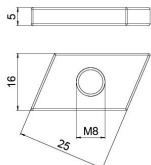

Kmenová data

Objednací číslo	1147080
Označení 1	Kluzná matice
Označení 2	pro profil. lišty, střední
Výrobce	OBO
Rozměr	M8
Materiál	Nerez ocel
Povrch	Holé, dodatečně ošetřeno
Norma pro povrch	
Nejmenší prodejní množství	100
Množstevní jednotka	Množství
Hmotnost	1,6 kg
Jednotka hmotnosti	kg/100 párů

List technických údajů

Kluzná matice A4

Objednací číslo: 1147080

Rozměry

Délka	26 mm
Šířka	16,5 mm
Výška	5 mm
Rozměr B	16,5 mm
Rozměr H	5 mm
Rozměr L	26 mm

Technické údaje

Závit	M8
Metrický závit	8
S pružinou	Ne