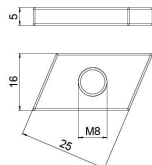

Kmenová data

Objednací číslo	1147060
Označení 1	Kluzná matice
Označení 2	pro profil. lišty, střední
Výrobce	OBO
Rozměr	M8
Materiál	Ocel
Povrch	Zinkové mikrolamely
Norma pro povrch	
Nejmenší prodejní množství	100
Množstevní jednotka	Množství
Hmotnost	1,64 kg
Jednotka hmotnosti	kg/100 párů

List technických údajů

Kluzná matice ZL

Objednací číslo: 1147060

Rozměry

Délka	26 mm
Šířka	16,5 mm
Výška	5 mm
Rozměr B	16,5 mm
Rozměr H	5 mm
Rozměr L	26 mm

Technické údaje

Závit	M8
Metrický závit	8
S pružinou	Ne