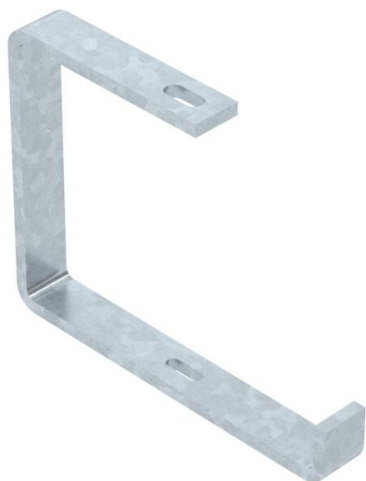

List technických údajů

Závěsný úhelník FT

Objednací číslo: 6363911

Závěsný třmen pro kabelové nosné systémy.

St Ocel

FT žárově zinkováno ponorem

Kmenová data

Objednací číslo	6363911
Typ	AHB 200 FT
Označení 1	Závěsný třmen
Označení 2	Plochá ocel
Výrobce	OBO
Rozměr	B200mm
Materiál	Ocel
Povrch	žárově zinkováno ponorem
Norma pro povrch	DIN EN ISO 1461
Nejmenší prodejní množství	1
Množstevní jednotka	Množství
Hmotnost	101 kg
Jednotka hmotnosti	kg/100 párů

List technických údajů

Závěsný úhelník FT

Objednací číslo: 6363911

Rozměry

Délka	30 mm
Šířka	231 mm
Výška	180 mm
Rozměr B	215 mm

Technické údaje

Provedení	Závěsný třmen (třmen C)
F v kN strop	0,6 kN
Zachování funkčnosti	Ne
Pro šířku max.	200 mm
Pro šířku min.	200
Vhodný pro metrickou závitovou tyč	10
Vhodný pro mřížový žlab	Ne
Vhodný pro kabelový žebřík	Ne
Vhodný pro kabelový žlab	Ano
Vhodné pro šířku žlabu/žebříku	200 mm
Průměr otvoru	11 mm
Tloušťka materiálu	8 mm
Upevnění žlabů	šroubovatelný
Nastavitelný	Ne