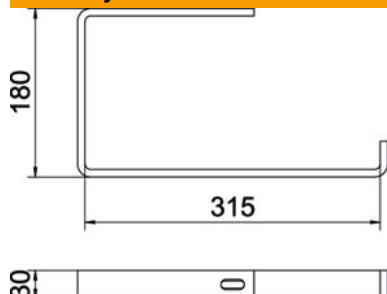

List technických údajů

Závěsný úhelník FT

Objednací číslo: 6363911

Závěsný třmen pro kabelové nosné systémy.

St Ocel

FT žárově zinkováno ponorem

Kmenová data

Objednací číslo	6363911
Typ	AHB 200 FT
Označení 1	Závěsný třmen
Označení 2	Plochá ocel
Výrobce	OBO
Rozměr	B200mm
Materiál	Ocel
Povrch	žárově zinkováno ponorem
Norma pro povrch	DIN EN ISO 1461
Nejmenší prodejní množství	1
Množstevní jednotka	Množství
Hmotnost	101 kg
Jednotka hmotnosti	kg/100 párů

List technických údajů

Závěsný úhelník FT

Objednací číslo: 6363911

Rozměry

Délka	30 mm
Šířka	231 mm
Výška	180 mm
Rozměr B	215 mm

Technické údaje

Provedení	Závěsný třmen (třmen C)
F v kN strop	0,6 kN
Zachování funkčnosti	Ne
Pro šířku max.	200 mm
Pro šířku min.	200
Vhodný pro metrickou závitovou tyč	10
Vhodný pro mřížový žlab	Ne
Vhodný pro kabelový žebřík	Ne
Vhodný pro kabelový žlab	Ano
Vhodné pro šířku žlabu/žebříku	200 mm
Průměr otvoru	11 mm
Tloušťka materiálu	8 mm
Upevnění žlabů	šroubovatelný
Nastavitelný	Ne