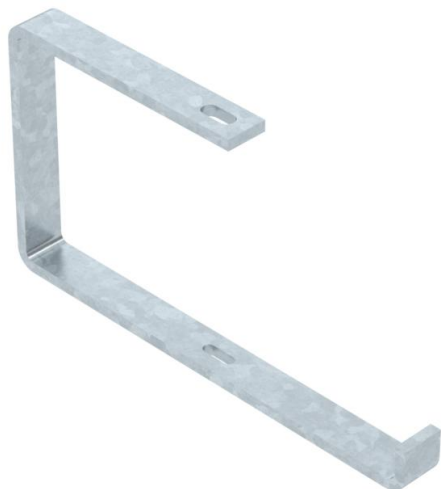

## Závěsný úhelník FT

Objednací číslo: 6363938

Závěsný třmen pro kabelové nosné systémy.

**St** Ocel

**FT** žárově zinkováno ponorem

### Kmenová data

Objednací číslo	6363938
Typ	AHB 300 FT
Označení 1	Závěsný třmen
Označení 2	Plochá ocel
Výrobce	OBO
Rozměr	B300mm
Materiál	Ocel
Povrch	žárově zinkováno ponorem
Norma pro povrch	DIN EN ISO 1461
Nejmenší prodejní množství	1
Množstevní jednotka	Množství
Hmotnost	130 kg
Jednotka hmotnosti	kg/100 párů

### Rozměry

Délka	30 mm
Šířka	331 mm
Výška	180 mm
Rozměr B	315 mm

### Technické údaje

Provedení	Závěsný třmen (třmen C)
F v kN strop	0,35 kN
Zachování funkčnosti	Ne
Pro šířku max.	300 mm
Pro šířku min.	300
Vhodný pro metrickou závitovou tyč	10
Vhodný pro mřížový žlab	Ne
Vhodný pro kabelový žebřík	Ne
Vhodný pro kabelový žlab	Ano
Vhodné pro šířku žlabu/žebříku	300 mm
Průměr otvoru	11 mm
Tloušťka materiálu	8 mm
Upevnění žlabů	šroubovatelný
Nastavitelný	Ne