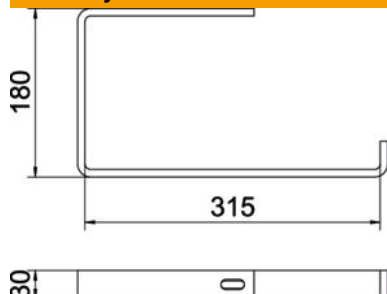

### Kmenová data

Objednací číslo	6363938
Typ	AHB 300 FT
Označení 1	Závěsný třmen
Označení 2	Plochá ocel
Výrobce	OBO
Rozměr	B300mm
Materiál	Ocel
Povrch	žárově zinkováno ponorem
Norma pro povrch	DIN EN ISO 1461
Nejmenší prodejní množství	1
Množstevní jednotka	Množství
Hmotnost	130 kg
Jednotka hmotnosti	kg/100 párů

### Rozměry

Délka	30 mm
Šířka	331 mm
Výška	180 mm
Rozměr B	315 mm

### Technické údaje

Provedení	Závěsný třmen (třmen C)
F v kN strop	0,35 kN
Zachování funkčnosti	Ne
Pro šířku max.	300 mm
Pro šířku min.	300
Vhodný pro metrickou závitovou tyč	10
Vhodný pro mřížový žlab	Ne
Vhodný pro kabelový žebřík	Ne
Vhodný pro kabelový žlab	Ano
Vhodné pro šířku žlabu/žebříku	300 mm
Průměr otvoru	11 mm
Tloušťka materiálu	8 mm
Upevnění žlabů	šroubovatelný
Nastavitelný	Ne