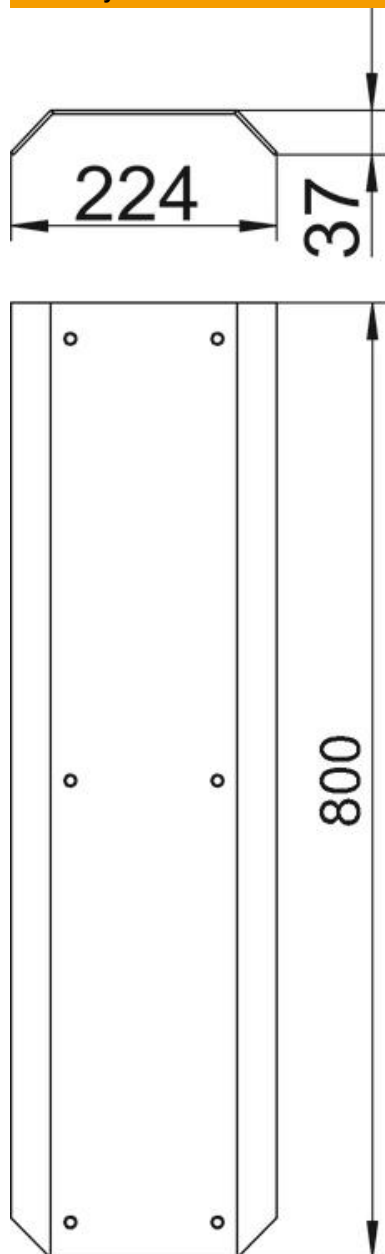

## Plné víko odbočného kanálu

Objednací číslo: 7404840

Plné víko na podlahu k zakrytí odbočného kanálu na podlahu AIK/A, vhodné ke spodním dílům kanálu AIK/U. Víko kanálu se našroubuje na hliníkové bočnice spodního dílu kanálu. Zešikmení víka přesahuje spodní díl kanálu v úhlu 45°.

### Kmenová data

Objednací číslo	7404840
Typ	AIKA D 15040
Označení 1	Plné víko
Označení 2	pro odboč. kanál na podlahu
Výrobce	OBO
Materiál	Ocel
Povrch	pásově zinkováno
Norma pro povrch	DIN EN 10346
Nejmenší prodejní množství	1
Množstevní jednotka	Množství
Hmotnost	470 kg
Jednotka hmotnosti	kg/100 párů

# List technických údajů

Plné víko odbočného kanálu

Objednací číslo: 7404840

## Rozměry

Délka	800 mm
Šířka	150 mm
Výška	40 mm
Rozměr b	224 mm
Rozměr h	37 mm