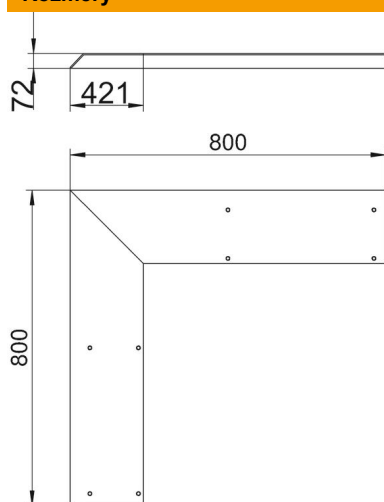

List technických údajů

Plné víko vnějšího rohu

Objednací číslo: 7404906

Plné víko 2 dílné k zakrytí vnějšího rohu kanálu na podlahu, vhodné ke spodním dílům kanálu AIK/U vč. 10 upevňovacích šroubů. Víko kanálu je pevně našroubováno v hliníkových bočních profílech. Zkosení víka přesahuje spodní díl kanálu v úhlu 45°.

St	Ocel
FS	pásově zinkováno

Kmenová data

Objednací číslo	7404906
Typ	AIKF AEA 35075
Označení 1	Vnější roh-slepý kryt
Označení 2	pro podlahový kanál
Výrobce	OBO
Materiál	Ocel
Povrch	pásově zinkováno
Norma pro povrch	DIN EN 10346
Nejmenší prodejní množství	1
Množstevní jednotka	Množství
Hmotnost	2248 kg
Jednotka hmotnosti	kg/100 párů

Rozměry

Délka	800 mm
Šířka	350 mm
Výška	75 mm
Rozměr b	421 mm
Rozměr h	72 mm

List technických údajů

Plné víko vnějšího rohu

Objednací číslo: 7404906

Technické údaje

Počet montážních otvorů	0
Provedení	Víko jednostranně zkosené
Funkce	Vnější roh
S přípojovacím otvorem	Ne
S přesahem	Ano
Montážní otvor	bez