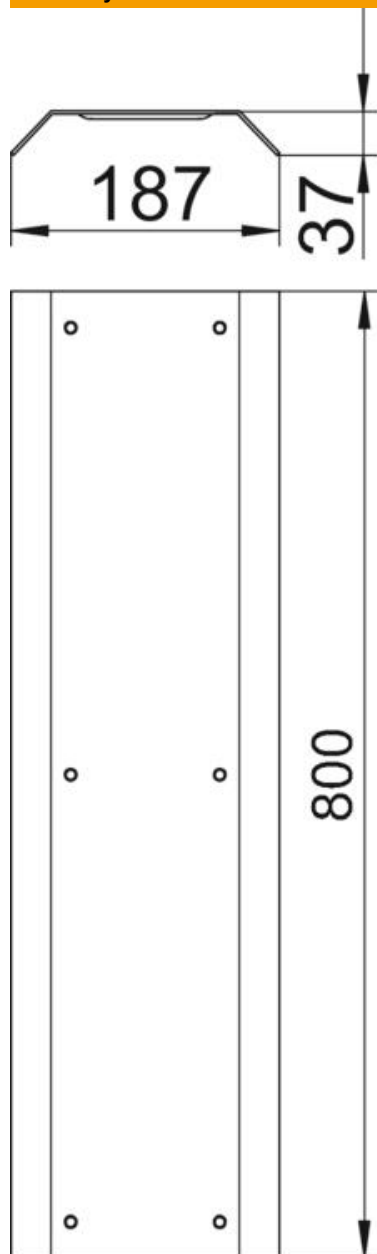

List technických údajů

Víko plné

Objednací číslo: 7404910

Plné víko na podlahu k zakrytí instalačního kanálu AIK na podlahu, vhodné ke spodním dílům kanálu AIK/U. Víko kanálu se našroubuje na postranní hliníkové profily spodního dílu kanálu. Zešikmení víka přesahuje spodní díl kanálu v úhlu 45°.

St Ocel

FS pásově zinkováno

Kmenová data

Objednací číslo	7404910
Typ	AIKF D 15040
Označení 1	Plné víko
Označení 2	pro podlahový kanál
Výrobce	OBO
Materiál	Ocel
Povrch	pásově zinkováno
Norma pro povrch	DIN EN 10346
Nejmenší prodejní množství	1
Množstevní jednotka	Množství
Hmotnost	376 kg
Jednotka hmotnosti	kg/100 párů

List technických údajů

Víko plné

Objednací číslo: 7404910

Rozměry

Délka	800 mm
Šířka	150 mm
Výška	40 mm
Rozměr b	187 mm
Rozměr h	37 mm

Technické údaje

Počet montážních otvorů	0
Provedení	Víko jednostranně zkosené

List technických údajů

Víko plné

Objednací číslo: 7404910

Technické údaje

Funkce	Norma
S přípojovacím otvorem	Ne
S přesahem	Ano
Montážní otvor	bez