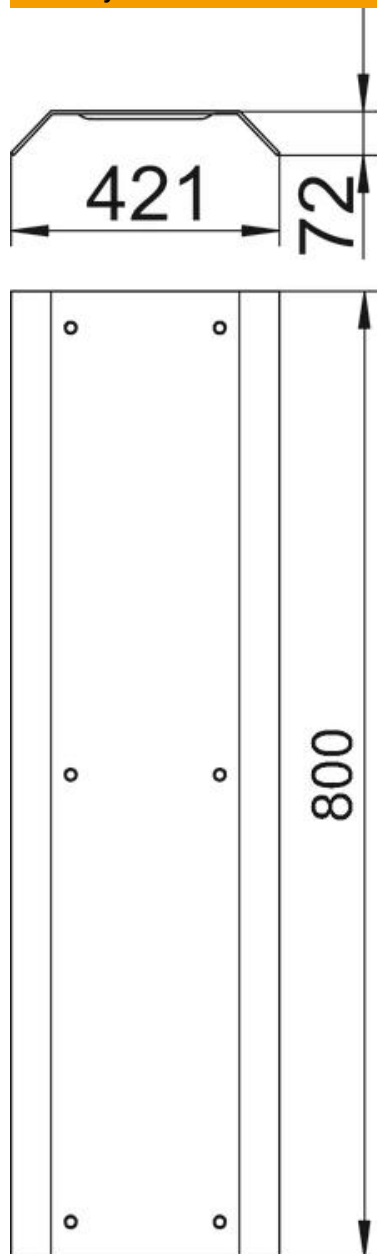

List technických údajů

Plné víko

Objednací číslo: 7404948

Plné víko na podlahu k zakrytí instalačního kanálu AIK na podlahu, vhodné ke spodním dílům kanálu AIK/U. Víko kanálu se našroubuje na postranní hliníkové profily spodního dílu kanálu. Zešikmení víka přesahuje spodní díl kanálu v úhlu 45°.

St Ocel

FS pásově zinkováno

Kmenová data

Objednací číslo	7404948
Typ	AIKF D 35075
Označení 1	Plné víko
Označení 2	pro podlahový kanál
Výrobce	OBO
Materiál	Ocel
Povrch	pásově zinkováno
Norma pro povrch	DIN EN 10346
Nejmenší prodejní množství	1
Množstevní jednotka	Množství
Hmotnost	1124 kg
Jednotka hmotnosti	kg/100 párů

List technických údajů

Plné víko

Objednací číslo: 7404948

Rozměry

Délka	800 mm
Šířka	350 mm
Výška	75 mm
Rozměr b	421 mm
Rozměr h	72 mm

Technické údaje

Počet montážních otvorů	0
Provedení	Víko jednostranně zkosené

List technických údajů

Plné víko

Objednací číslo: 7404948

Technické údaje

Funkce	Norma
S přípojovacím otvorem	Ne
S přesahem	Ano
Montážní otvor	bez