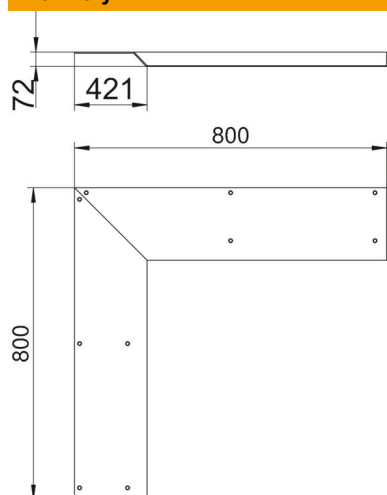

List technických údajů

Plné víko vnitřního rohu

Objednací číslo: 7405012

Plné víko 2 dílné k zakrytí vnitřního rohu kanálu na podlahu, vhodné ke spodním dílům kanálu AIK/U vč. 10 upevňovacích šroubů. Víko kanálu je pevně našroubováno v hliníkových bočních profílech. Zkosení víka přesahuje spodní díl kanálu v úhlu 45°.

St	Ocel
FS	pásově zinkováno

Kmenová data

Objednací číslo	7405012
Typ	AIKF IEA 35075
Označení 1	Zasl. víko vnitř. rohu
Označení 2	pro podlahový kanál
Výrobce	OBO
Materiál	Ocel
Povrch	pásově zinkováno
Norma pro povrch	DIN EN 10346
Nejmenší prodejní množství	1
Množstevní jednotka	Množství
Hmotnost	2202 kg
Jednotka hmotnosti	kg/100 párů

Rozměry

Délka	800 mm
Šířka	350 mm
Výška	75 mm
Rozměr b	421 mm
Rozměr h	72 mm

List technických údajů

Plné víko vnitřního rohu

Objednací číslo: 7405012

Technické údaje

Počet montážních otvorů	0
Provedení	Víko jednostranně zkosené
Funkce	Vnitřní roh
S přípojovacím otvorem	Ne
S přesahem	Ano
Montážní otvor	bez