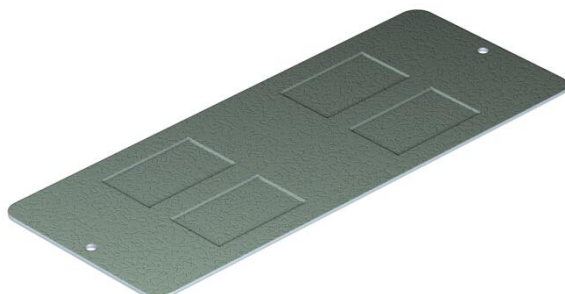

List technických údajů

Kryt APMT5/1

Objednací číslo: 7406908

Kryt k vestavbě 4 datových zásuvek konstrukce LJU6C.
L = 181,5 mm.

St	Ocel
FSO	pásově zinkováno / organický potah

Kmenová data

Objednací číslo	7406908
Typ	AP MT5 1
Označení 1	Krycí deska
Označení 2	pro MK
Výrobce	OBO
Rozměr	182x72,5mm
Barva	šedobílá; RAL 9002
Materiál	Ocel
Povrch	pásově zinkováno / organický potah
Norma pro povrch	DIN EN 10346
Nejmenší prodejní množství	20
Množstevní jednotka	Množství
Hmotnost	12,7 kg
Jednotka hmotnosti	kg/100 párů

List technických údajů

Kryt APMT5/1

Objednací číslo: 7406908

Rozměry

Délka 181,5 mm