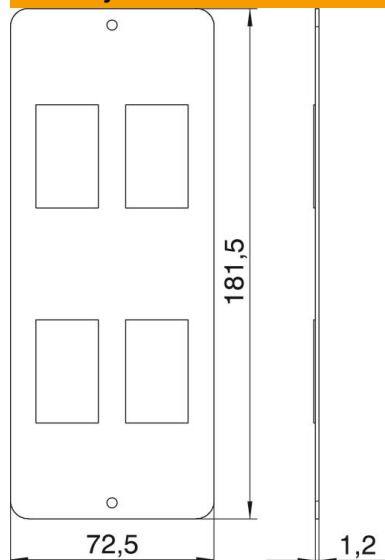

List technických údajů

Kryt APMT5/1

Objednací číslo: 7406908

Kryt k vestavbě 4 datových zásuvek konstrukce LJU6C.
L = 181,5 mm.

St	Ocel
FSO	pásově zinkováno / organický potah

Kmenová data

Objednací číslo	7406908
Typ	AP MT5 1
Označení 1	Krycí deska
Označení 2	pro MK
Výrobce	OBO
Rozměr	182x72,5mm
Barva	šedobílá; RAL 9002
Materiál	Ocel
Povrch	pásově zinkováno / organický potah
Norma pro povrch	DIN EN 10346
Nejmenší prodejní množství	20
Množstevní jednotka	Množství
Hmotnost	12,7 kg
Jednotka hmotnosti	kg/100 párů

List technických údajů

Kryt APMT5/1

Objednací číslo: 7406908

Rozměry

Délka 181,5 mm