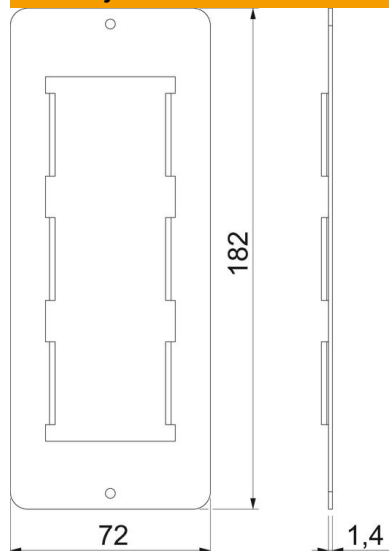

List technických údajů

Kryt APMT5/10

Objednací číslo: 7406894

Kryt k vestavbě 3 přístrojů Modul 45. D = 182 mm.

St Ocel

Kmenová data

Objednací číslo	7406894
Typ	AP MT5 10
Označení 1	Krycí deska
Označení 2	pro Modul 45 RAL9010
Výrobce	OBO
Rozměr	182x72,5mm
Materiál	Ocel
Nejmenší prodejní množství	20
Množstevní jednotka	Množství
Hmotnost	11,6 kg
Jednotka hmotnosti	kg/100 párů

List technických údajů

Kryt APMT5/10

Objednací číslo: 7406894

Rozměry

Délka	181,5 mm
Šířka	72 mm
Výška	1,4 mm

Technické údaje

Počet čtvercových otvorů	1
--------------------------	---