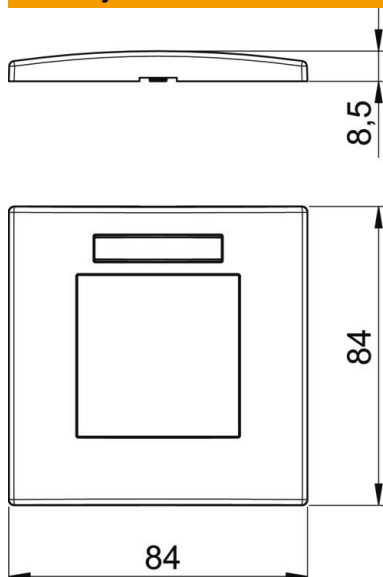

# List technických údajů

Rámeček AR45-BSF1, pro přístrojovou krabici 71GD8-2, jednoduchý, s popisovým polem, pro svislou instalaci přístrojů

Čelně zajišťovaný rámeček pro instalační přístroje Modul 45, jednoduchý, s popisovým polem, pro svislou instalaci přístrojů, k naklapanutí do přístrojové krabice 71GD8-2.  
Pro instalaci do kanálů pro vestavbu přístrojů Rapid 80 a instalačních sloupů ISS.

## Kmenová data

Objednací číslo	6119338
Typ	AR45-BSF1 RW
Označení 1	Krycí rámeček
Označení 2	Modul 45, 1 násobný
Výrobce	OBO
Rozměr	84x84mm
Barva	čistě bílá; RAL 9010
Materiál	Polykarbonát
Nejmenší prodejní množství	1
Množstevní jednotka	Množství
Hmotnost	2 kg
Jednotka hmotnosti	kg/100 párů

# List technických údajů

Rámeček AR45-BSF1, pro přístrojovou krabici 71GD8-2, jednoduchý, s popisovým polem, pro svislou instalaci přístrojů

## Rozměry

Šířka	84 mm
Výška	84 mm