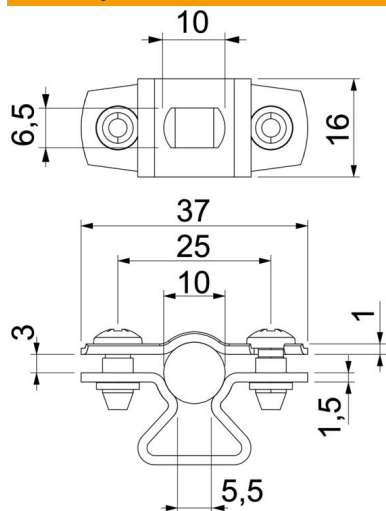

Schváleno pro zachování funkce podle DIN 4102 část 12, třídy zachování funkce E 30 až E 90.

A2 Nerez ocel, materiál 1.4307

Kmenová data

Objednací číslo	1362976
Typ	ASL 733 10 A2
Označení 1	Distanční příchytka
Označení 2	s podélným otvorem
Výrobce	OBO
Rozměr	8-10mm
Materiál	Nerez ocel, materiál 1.4307
Nejmenší prodejní množství	25
Množstevní jednotka	Množství
Hmotnost	1,804 kg
Jednotka hmotnosti	kg/100 párů

List technických údajů

Distanční příchytka 733 A2

Objednací číslo: 1362976

Rozměry

Rozměr A	37 mm
Rozměr B	25 mm
Rozměr b	16 mm
Rozměr d max.	10 mm
Rozměr d min.	8 mm
Rozměr L	10 mm
Rozměr s	5,5 mm
Rozměr t1 (mm)	1
Rozměr t2 (mm)	1,5
Rozměr x	3 mm

Technické údaje

Vzdálenost od stěny	Ano
Počet kabelů/trubek	1
Provedení pro průměr	uzavřený
Vhodné pro oblast protipožární ochrany	Ne
Bez obsahu halogenů	Ano
Plastové opláštění	Ne
Tloušťka materiálu	1,5 mm
Upínací rozsah D, max.	10 mm
Upínací rozsah D, min.	8 mm
Odolná proti ultrafialovému záření	Ano