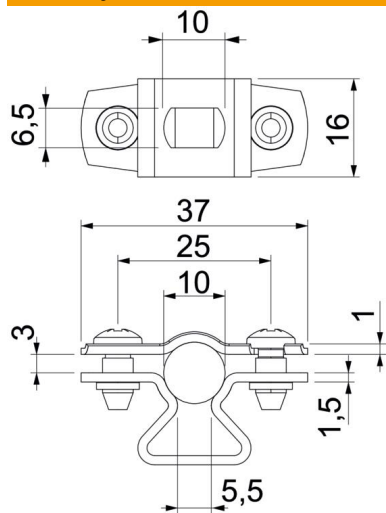

### Kmenová data

Objednací číslo	1362804
Označení 1	Distanční příchytka
Označení 2	s podélným otvorem
Výrobce	OBO
Rozměr	8-10mm
Materiál	Hliník
Nejmenší prodejní množství	25
Množstevní jednotka	Množství
Hmotnost	0,917 kg
Jednotka hmotnosti	kg/100 párů

### Rozměry

Rozměr A	37 mm
Rozměr B	25 mm
Rozměr b	16 mm
Rozměr D	10 mm
Rozměr d max.	10 mm
Rozměr d min.	8 mm
Rozměr L	10 mm
Rozměr s	5,5 mm
Rozměr t1 (mm)	1
Rozměr t2 (mm)	1,5
Rozměr x	3 mm

### Technické údaje

Vzdálenost od stěny	Ano
Počet kabelů/trubek	1
Provedení	uzavřený
Způsob upevnění pro průměr	Otvor pro šroub 8 - 10
Bez obsahu halogenů	Ano
Plastové opláštění	Ne
Tloušťka materiálu	1,5 mm
Upínací rozsah D, max.	10 mm
Upínací rozsah D, min.	8 mm
Odolná proti ultrafialovému záření	Ano