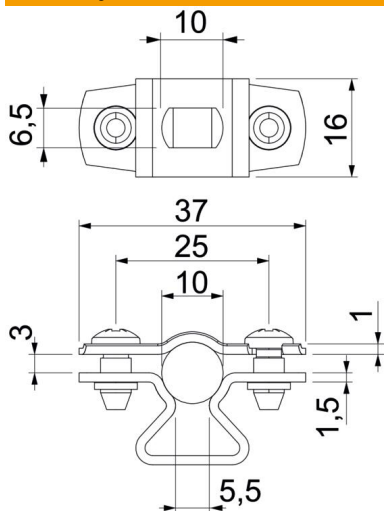

Schváleno pro zachování funkce podle DIN 4102 část 12, třídy zachování funkce E 30 až E 90.

St

Ocel

FT

žárově zinkováno ponorem

Kmenová data

Objednací číslo	1362704
Typ	ASL 733 10 FT
Označení 1	Distanční příchytka
Označení 2	s podélným otvorem
Výrobce	OBO
Rozměr	8-10mm
Materiál	Ocel
Povrch	žárově zinkováno ponorem
Norma pro povrch	DIN EN ISO 1461
Nejmenší prodejní množství	25
Množstevní jednotka	Množství
Hmotnost	1,883 kg
Jednotka hmotnosti	kg/100 párů

List technických údajů

Distanční příchytka ASL 733 FT

Objednací číslo: 1362704

Rozměry

Rozměr A	37 mm
Rozměr B	25 mm
Rozměr b	16 mm
Rozměr D	10 mm
Rozměr d max.	10 mm
Rozměr d min.	8 mm
Rozměr L	10 mm
Rozměr s	5,5 mm
Rozměr t1 (mm)	1
Rozměr t2 (mm)	1,5
Rozměr x	3 mm

Technické údaje

Vzdálenost od stěny	Ano
Počet kabelů/trubek	1
Provedení	uzavřený
Způsob upevnění pro průměr	Otvor pro šroub 8 - 10
Vhodné pro oblast protipožární ochrany	Ne
Bez obsahu halogenů	Ano
Plastové opláštění	Ne
Tloušťka materiálu	1,5 mm
Upínací rozsah D, max.	10 mm
Upínací rozsah D, min.	8 mm
Odolná proti ultrafialovému záření	Ano