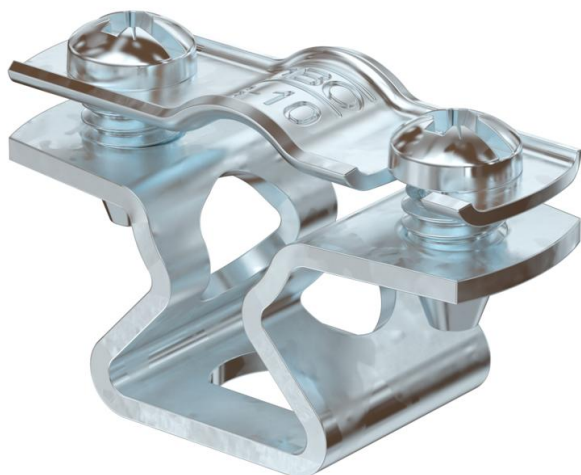

List technických údajů

Distanční příchytka ASL 733 FT

Objednací číslo: 1362704

Distanční příchytka k montáži trubek a kabelů na stěnu, strop a podlahu. Se samojistným vrchním dílem. Upevnění pomocí podélného prolisu.

Schváleno pro zachování funkce podle DIN 4102 část 12, třídy zachování funkce E 30 až E 90.

St

Ocel

FT

žárově zinkováno ponorem

Kmenová data

Objednací číslo	1362704
Typ	ASL 733 10 FT
Označení 1	Distanční příchytka
Označení 2	s podélným otvorem
Výrobce	OBO
Rozměr	8-10mm
Materiál	Ocel
Povrch	žárově zinkováno ponorem
Norma pro povrch	DIN EN ISO 1461
Nejmenší prodejní množství	25
Množstevní jednotka	Množství
Hmotnost	1,883 kg
Jednotka hmotnosti	kg/100 párů

List technických údajů

Distanční příchytka ASL 733 FT

Objednací číslo: 1362704

Rozměry

Rozměr A	37 mm
Rozměr B	25 mm
Rozměr b	16 mm
Rozměr D	10 mm
Rozměr d max.	10 mm
Rozměr d min.	8 mm
Rozměr L	10 mm
Rozměr s	5,5 mm
Rozměr t1 (mm)	1
Rozměr t2 (mm)	1,5
Rozměr x	3 mm

Technické údaje

Vzdálenost od stěny	Ano
Počet kabelů/trubek	1
Provedení	uzavřený
Způsob upevnění pro průměr	Otvor pro šroub 8 - 10
Vhodné pro oblast protipožární ochrany	Ne
Bez obsahu halogenů	Ano
Plastové opláštění	Ne
Tloušťka materiálu	1,5 mm
Upínací rozsah D, max.	10 mm
Upínací rozsah D, min.	8 mm
Odolná proti ultrafialovému záření	Ano