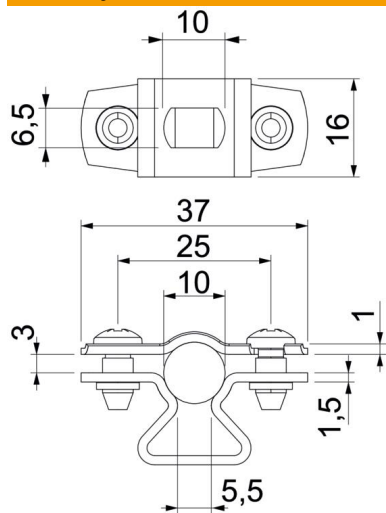

### Kmenová data

Objednací číslo	1362754
Typ	ASL 733 10 G
Označení 1	Distanční příchytka
Označení 2	s podélným otvorem
Výrobce	OBO
Rozměr	8-10mm
Materiál	Ocel
Povrch	Galvanicky pozinkováno
Norma pro povrch	EN ISO 19598 / EN ISO 4042
Nejmenší prodejní množství	25
Množstevní jednotka	Množství
Hmotnost	1,794 kg
Jednotka hmotnosti	kg/100 párů

### Rozměry

Rozměr A	37 mm
Rozměr B	25 mm
Rozměr b	16 mm
Rozměr D	10 mm
Rozměr d max.	10 mm
Rozměr d min.	8 mm
Rozměr L	10 mm
Rozměr s	5,5 mm
Rozměr t1 (mm)	1
Rozměr t2 (mm)	1,5
Rozměr x	3 mm