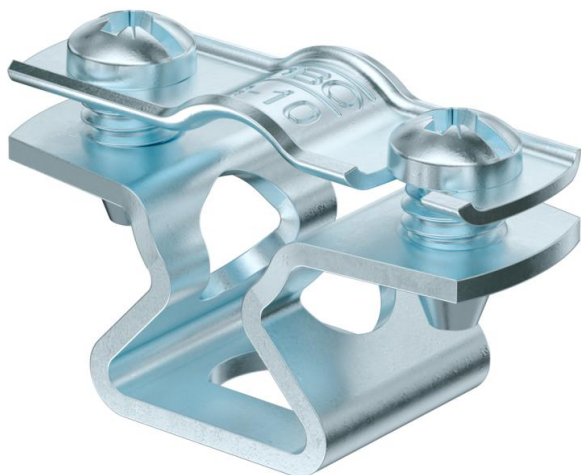

## Distanční příchytka ASL 733 G

Objednací číslo: 1362754

Distanční příchytka k montáži trubek a kabelů na stěnu, strop a podlahu. Se samojistným vrchním dílem. Upevnění pomocí podélného prolisu.

Schváleno pro zachování funkce podle DIN 4102 část 12, třídy zachování funkce E 30 až E 90.

- St** Ocel
- G** galvanicky zinkováno

### Kmenová data

Objednací číslo	1362754
Typ	ASL 733 10 G
Označení 1	Distanční příchytka
Označení 2	s podélným otvorem
Výrobce	OBO
Rozměr	8-10mm
Materiál	Ocel
Povrch	Galvanicky pozinkováno
Norma pro povrch	EN ISO 19598 / EN ISO 4042
Nejmenší prodejní množství	25
Množstevní jednotka	Množství
Hmotnost	1,794 kg
Jednotka hmotnosti	kg/100 párů