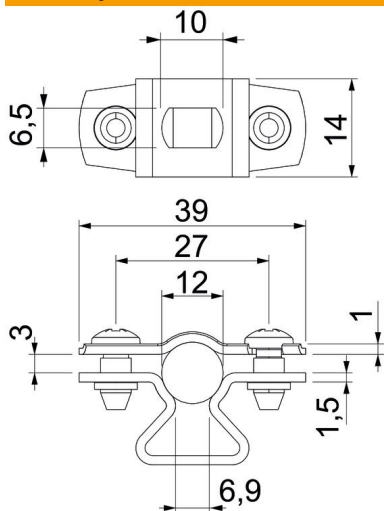

Schváleno pro zachování funkce podle DIN 4102 část 12, třídy zachování funkce E 30 až E 90.

A2 Nerez ocel, materiál 1.4307

Kmenová data

Objednací číslo	1362978
Typ	ASL 733 12 A2
Označení 1	Distanční příchytka
Označení 2	s podélným otvorem
Výrobce	OBO
Rozměr	10-12mm
Materiál	Nerez ocel, materiál 1.4307
Nejmenší prodejní množství	25
Množstevní jednotka	Množství
Hmotnost	1,867 kg
Jednotka hmotnosti	kg/100 párů

List technických údajů

Distanční příchytka 733 A2

Objednací číslo: 1362978

Rozměry

Rozměr A	39 mm
Rozměr B	27 mm
Rozměr b	14 mm
Rozměr d max.	12 mm
Rozměr d min.	10 mm
Rozměr L	10 mm
Rozměr s	6,9 mm
Rozměr t1 (mm)	1
Rozměr t2 (mm)	1,5
Rozměr x	3 mm

Technické údaje

Vzdálenost od stěny	Ano
Počet kabelů/trubek	1
Provedení pro průměr	uzavřený 10 - 12
Vhodné pro oblast protipožární ochrany	Ne
Bez obsahu halogenů	Ano
Plastové opláštění	Ne
Tloušťka materiálu	1,5 mm
Upínací rozsah D, max.	12 mm
Upínací rozsah D, min.	10 mm
Odolná proti ultrafialovému záření	Ano