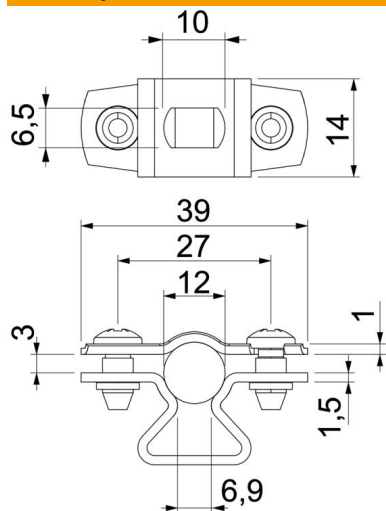

List technických údajů

Distanční příchytka 733 ALU

Objednací číslo: 1362806

Distanční příchytka k montáži trubek a kabelů na stěnu, strop a podlahu. Se samojistným vrchním dílem. Upevnění pomocí podélného prolisu. Od velikosti příchytky 20 vhodné pro montáž pomocí hřebíkovačky nebo natloukacího nástroje.

Schváleno pro zachování funkčnosti dle DIN 4102-12, resp. ČSN 73 085 pro třídu až E 90, resp. P90-R (mimo ALU).

Alu hliník

Kmenová data

Objednací číslo	1362806
Označení 1	Distanční příchytka
Označení 2	s podélným otvorem
Výrobce	OBO
Rozměr	10-12mm
Materiál	Hliník
Nejmenší prodejní množství	25
Množstevní jednotka	Množství
Hmotnost	0,938 kg
Jednotka hmotnosti	kg/100 párů

List technických údajů

Distanční příchytka 733 ALU

Objednací číslo: 1362806

Rozměry

Rozměr A	39 mm
Rozměr B	27 mm
Rozměr b	14 mm
Rozměr D	12 mm
Rozměr d max.	12 mm
Rozměr d min.	10 mm
Rozměr L	10 mm
Rozměr s	6,9 mm
Rozměr t1 (mm)	1
Rozměr t2 (mm)	1,5
Rozměr x	3 mm

Technické údaje

Vzdálenost od stěny	Ano
Počet kabelů/trubek	1
Provedení	uzavřený
Způsob upevnění pro průměr	Otvor pro šroub 10 - 12
Bez obsahu halogenů	Ano
Plastové opláštění	Ne
Tloušťka materiálu	1,5 mm
Upínací rozsah D, max.	12 mm
Upínací rozsah D, min.	10 mm
Odolná proti ultrafialovému záření	Ano