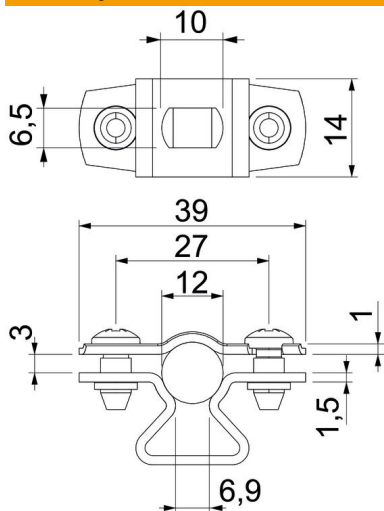

Schváleno pro zachování funkce podle DIN 4102 část 12, třídy zachování funkce E 30 až E 90.

St

Ocel

FT

žárově zinkováno ponorem

Kmenová data

Objednací číslo	1362706
Typ	ASL 733 12 FT
Označení 1	Distanční příchytka
Označení 2	s podélným otvorem
Výrobce	OBO
Rozměr	10-12mm
Materiál	Ocel
Povrch	žárově zinkováno ponorem
Norma pro povrch	DIN EN ISO 1461
Nejmenší prodejní množství	25
Množstevní jednotka	Množství
Hmotnost	1,951 kg
Jednotka hmotnosti	kg/100 párů

List technických údajů

Distanční příchytka ASL 733 FT

Objednací číslo: 1362706

Rozměry

Rozměr A	39 mm
Rozměr B	27 mm
Rozměr b	14 mm
Rozměr D	12 mm
Rozměr d max.	12 mm
Rozměr d min.	10 mm
Rozměr L	10 mm
Rozměr s	6,9 mm
Rozměr t1 (mm)	1
Rozměr t2 (mm)	1,5
Rozměr x	3 mm

Technické údaje

Vzdálenost od stěny	Ano
Počet kabelů/trubek	1
Provedení	uzavřený
Způsob upevnění pro průměr	Otvor pro šroub 10 - 12
Vhodné pro oblast protipožární ochrany	Ne
Bez obsahu halogenů	Ano
Plastové opláštění	Ne
Tloušťka materiálu	1,5 mm
Upínací rozsah D, max.	12 mm
Upínací rozsah D, min.	10 mm
Odolná proti ultrafialovému záření	Ano