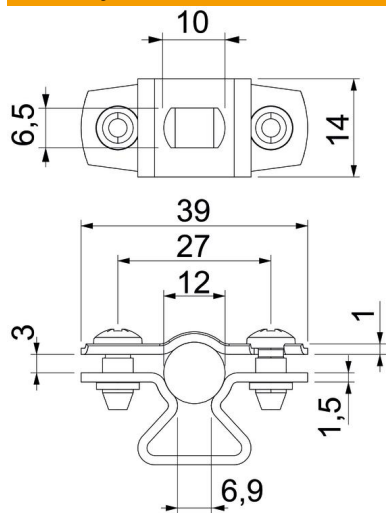

Schváleno pro zachování funkce podle DIN 4102 část 12, třídy zachování funkce E 30 až E 90.

- St** Ocel
- G** galvanicky zinkováno

Kmenová data

Objednací číslo	1362756
Typ	ASL 733 12 G
Označení 1	Distanční příchytka
Označení 2	s podélným otvorem
Výrobce	OBO
Rozměr	10-12mm
Materiál	Ocel
Povrch	Galvanicky pozinkováno
Norma pro povrch	EN ISO 19598 / EN ISO 4042
Nejmenší prodejní množství	25
Množstevní jednotka	Množství
Hmotnost	1,857 kg
Jednotka hmotnosti	kg/100 párů

List technických údajů

Distanční příchytka ASL 733 G

Objednací číslo: 1362756

Rozměry

Rozměr A	39 mm
Rozměr B	27 mm
Rozměr b	14 mm
Rozměr D	12 mm
Rozměr d max.	12 mm
Rozměr d min.	10 mm
Rozměr L	10 mm
Rozměr s	6,9 mm
Rozměr t1 (mm)	1
Rozměr t2 (mm)	1,5
Rozměr x	3 mm

Technické údaje

Vzdálenost od stěny	Ano
Počet kabelů/trubek	1
Provedení	uzavřený
Způsob upevnění pro průměr	Otvor pro šroub 10 - 12
Vhodné pro oblast protipožární ochrany	Ne
Bez obsahu halogenů	Ano
Plastové opláštění	Ne
Tloušťka materiálu	1,5 mm
Upínací rozsah D, max.	12 mm
Upínací rozsah D, min.	10 mm
Odolná proti ultrafialovému záření	Ano