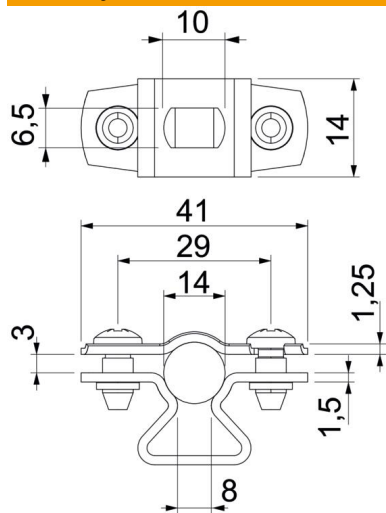

Schváleno pro zachování funkce podle DIN 4102 část 12, třídy zachování funkce E 30 až E 90.

A2 Nerez ocel, materiál 1.4307

Kmenová data

Objednací číslo	1362980
Typ	ASL 733 14 A2
Označení 1	Distanční příchytka
Označení 2	s podélným otvorem
Výrobce	OBO
Rozměr	12-14mm
Materiál	Nerez ocel, materiál 1.4307
Nejmenší prodejní množství	25
Množstevní jednotka	Množství
Hmotnost	1,946 kg
Jednotka hmotnosti	kg/100 párů

List technických údajů

Distanční příchytka 733 A2

Objednací číslo: 1362980

Rozměry

Rozměr A	41 mm
Rozměr B	29 mm
Rozměr b	14 mm
Rozměr d max.	14 mm
Rozměr d min.	12 mm
Rozměr L	10 mm
Rozměr s	8 mm
Rozměr t1 (mm)	1,25
Rozměr t2 (mm)	1,5
Rozměr x	3 mm

Technické údaje

Vzdálenost od stěny	Ano
Počet kabelů/trubek	1
Provedení pro průměr	uzavřený 12 - 14
Vhodné pro oblast protipožární ochrany	Ne
Bez obsahu halogenů	Ano
Plastové opláštění	Ne
Tloušťka materiálu	1,5 mm
Upínací rozsah D, max.	14 mm
Upínací rozsah D, min.	12 mm
Odolná proti ultrafialovému záření	Ano