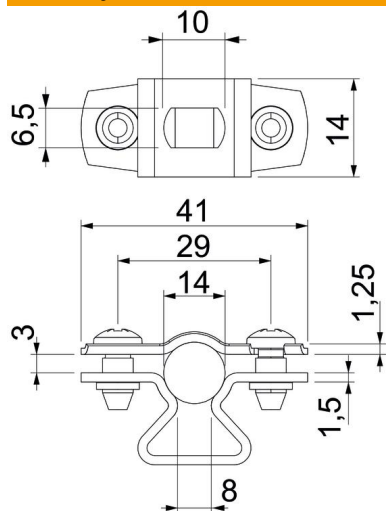

Schváleno pro zachování funkčnosti dle DIN 4102-12, resp. ČSN 73 085 pro třídu až E 90, resp. P90-R (mimo ALU).

Alu hliník

Kmenová data

Objednací číslo	1362808
Označení 1	Distanční příchytka
Označení 2	s podélným otvorem
Výrobce	OBO
Rozměr	12-14mm
Materiál	Hliník
Nejmenší prodejní množství	25
Množstevní jednotka	Množství
Hmotnost	0,965 kg
Jednotka hmotnosti	kg/100 párů

List technických údajů

Distanční příchytka 733 ALU

Objednací číslo: 1362808

Rozměry

Rozměr A	41 mm
Rozměr B	29 mm
Rozměr b	14 mm
Rozměr D	14 mm
Rozměr d max.	14 mm
Rozměr d min.	12 mm
Rozměr L	10 mm
Rozměr s	8 mm
Rozměr t1 (mm)	1,25
Rozměr t2 (mm)	1,5
Rozměr x	3 mm

Technické údaje

Vzdálenost od stěny	Ano
Počet kabelů/trubek	1
Provedení	uzavřený
Způsob upevnění pro průměr	Otvor pro šroub 12 - 14
Bez obsahu halogenů	Ano
Plastové opláštění	Ne
Tloušťka materiálu	1,5 mm
Upínací rozsah D, max.	14 mm
Upínací rozsah D, min.	12 mm
Odolná proti ultrafialovému záření	Ano