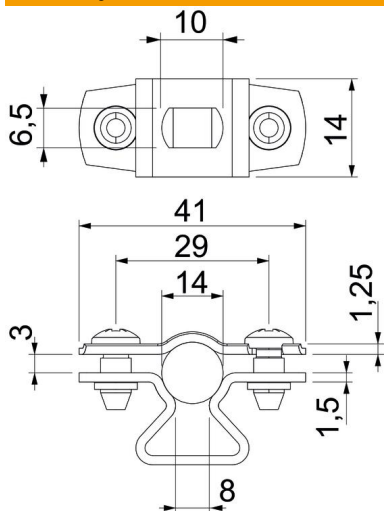

Schváleno pro zachování funkce podle DIN 4102 část 12, třídy zachování funkce E 30 až E 90.

St

Ocel

FT

žárově zinkováno ponorem

Kmenová data

Objednací číslo	1362708
Typ	ASL 733 14 FT
Označení 1	Distanční příchytka
Označení 2	s podélným otvorem
Výrobce	OBO
Rozměr	12-14mm
Materiál	Ocel
Povrch	žárově zinkováno ponorem
Norma pro povrch	DIN EN ISO 1461
Nejmenší prodejní množství	25
Množstevní jednotka	Množství
Hmotnost	2,035 kg
Jednotka hmotnosti	kg/100 párů

List technických údajů

Distanční příchytka ASL 733 FT

Objednací číslo: 1362708

Rozměry

Rozměr A	41 mm
Rozměr B	29 mm
Rozměr b	14 mm
Rozměr D	14 mm
Rozměr d max.	14 mm
Rozměr d min.	12 mm
Rozměr L	10 mm
Rozměr s	8 mm
Rozměr t1 (mm)	1,25
Rozměr t2 (mm)	1,5
Rozměr x	3 mm

Technické údaje

Vzdálenost od stěny	Ano
Počet kabelů/trubek	1
Provedení	uzavřený
Způsob upevnění pro průměr	Otvor pro šroub 12 - 14
Vhodné pro oblast protipožární ochrany	Ne
Bez obsahu halogenů	Ano
Plastové opláštění	Ne
Tloušťka materiálu	1,5 mm
Upínací rozsah D, max.	14 mm
Upínací rozsah D, min.	12 mm
Odolná proti ultrafialovému záření	Ano