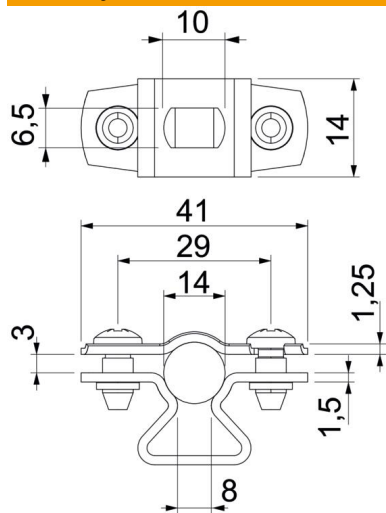

List technických údajů

Distanční příchytka ASL 733 G

Objednací číslo: 1362758

Distanční příchytka k montáži trubek a kabelů na stěnu, strop a podlahu. Se samojistným vrchním dílem. Upevnění pomocí podélného prolisu.

Schváleno pro zachování funkce podle DIN 4102 část 12, třídy zachování funkce E 30 až E 90.

- St** Ocel
- G** galvanicky zinkováno

Kmenová data

Objednací číslo	1362758
Typ	ASL 733 14 G
Označení 1	Distanční příchytka
Označení 2	s podélným otvorem
Výrobce	OBO
Rozměr	12-14mm
Materiál	Ocel
Povrch	Galvanicky pozinkováno
Norma pro povrch	EN ISO 19598 / EN ISO 4042
Nejmenší prodejní množství	25
Množstevní jednotka	Množství
Hmotnost	1,936 kg
Jednotka hmotnosti	kg/100 párů

List technických údajů

Distanční příchytka ASL 733 G

Objednací číslo: 1362758

Rozměry

Rozměr A	41 mm
Rozměr B	29 mm
Rozměr b	14 mm
Rozměr D	14 mm
Rozměr d max.	14 mm
Rozměr d min.	12 mm
Rozměr L	10 mm
Rozměr s	8 mm
Rozměr t1 (mm)	1,25
Rozměr t2 (mm)	1,5
Rozměr x	3 mm

Technické údaje

Vzdálenost od stěny	Ano
Počet kabelů/trubek	1
Provedení	uzavřený
Způsob upevnění pro průměr	Otvor pro šroub 12 - 14
Vhodné pro oblast protipožární ochrany	Ne
Bez obsahu halogenů	Ano
Plastové opláštění	Ne
Tloušťka materiálu	1,5 mm
Upínací rozsah D, max.	14 mm
Upínací rozsah D, min.	12 mm
Odolná proti ultrafialovému záření	Ano