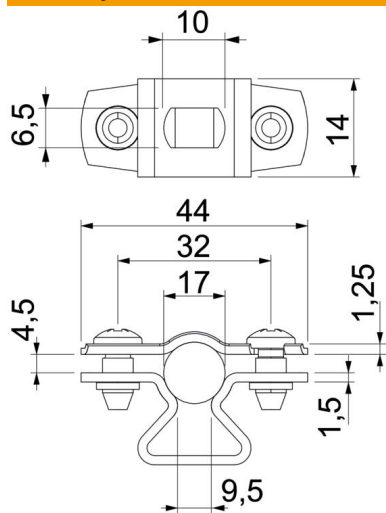

Schváleno pro zachování funkce podle DIN 4102 část 12, třídy zachování funkce E 30 až E 90.

A2 Nerez ocel, materiál 1.4307

Kmenová data

Objednací číslo	1362982
Typ	ASL 733 17 A2
Označení 1	Distanční příchytka
Označení 2	s podélným otvorem
Výrobce	OBO
Rozměr	14-17mm
Materiál	Nerez ocel, materiál 1.4307
Nejmenší prodejní množství	25
Množstevní jednotka	Množství
Hmotnost	2,11 kg
Jednotka hmotnosti	kg/100 párů

List technických údajů

Distanční příchytka 733 A2

Objednací číslo: 1362982

Rozměry

Rozměr A	44 mm
Rozměr B	32 mm
Rozměr b	14 mm
Rozměr d max.	17 mm
Rozměr d min.	14 mm
Rozměr L	10 mm
Rozměr s	9,5 mm
Rozměr t1 (mm)	1,25
Rozměr t2 (mm)	1,5
Rozměr x	4,5 mm

Technické údaje

Vzdálenost od stěny	Ano
Počet kabelů/trubek	1
Provedení pro průměr	uzavřený 14 - 17
Vhodné pro oblast protipožární ochrany	Ne
Bez obsahu halogenů	Ano
Plastové opláštění	Ne
Tloušťka materiálu	1,5 mm
Upínací rozsah D, max.	17 mm
Upínací rozsah D, min.	14 mm
Odolná proti ultrafialovému záření	Ano