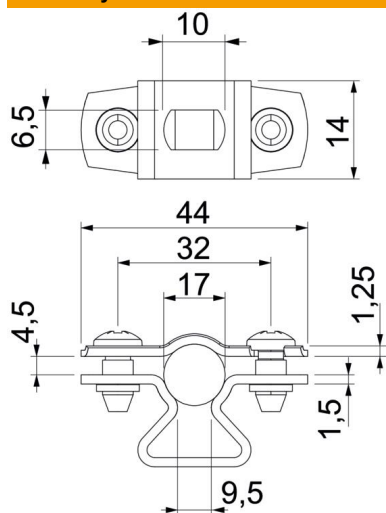

Schváleno pro zachování funkce podle DIN 4102 část 12, třídy zachování funkce E 30 až E 90.

St Ocel

FT žárově zinkováno ponorem

Kmenová data

Objednací číslo	1362712
Označení 1	Distanční příchytka
Označení 2	s podélným otvorem
Výrobce	OBO
Rozměr	14-17mm
Materiál	Ocel
Povrch	žárově zinkováno ponorem
Norma pro povrch	DIN EN ISO 1461
Nejmenší prodejní množství	25
Množstevní jednotka	Množství
Hmotnost	2,206 kg
Jednotka hmotnosti	kg/100 párů

List technických údajů

Distanční příchytka ASL 733 FT

Objednací číslo: 1362712

Rozměry

Rozměr A	44 mm
Rozměr B	32 mm
Rozměr b	14 mm
Rozměr D	17 mm
Rozměr d max.	17 mm
Rozměr d min.	14 mm
Rozměr L	10 mm
Rozměr s	9,5 mm
Rozměr t1 (mm)	1,25
Rozměr t2 (mm)	1,5
Rozměr x	4,5 mm

Technické údaje

Vzdálenost od stěny	Ano
Počet kabelů/trubek	1
Provedení	uzavřený
Způsob upevnění pro průměr	Otvor pro šroub 14 - 17
Vhodné pro oblast protipožární ochrany	Ne
Bez obsahu halogenů	Ano
Plastové opláštění	Ne
Tloušťka materiálu	1,5 mm
Upínací rozsah D, max.	17 mm
Upínací rozsah D, min.	14 mm
Odolná proti ultrafialovému záření	Ano