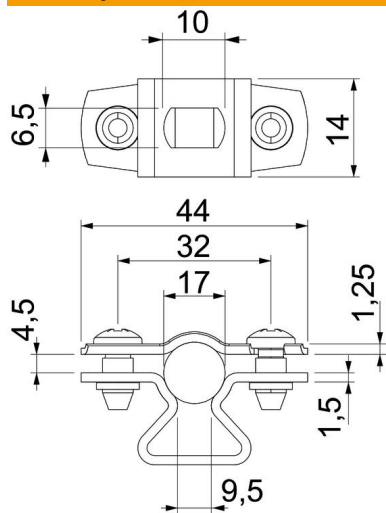

Schváleno pro zachování funkce podle DIN 4102 část 12, třídy zachování funkce E 30 až E 90.

- St** Ocel
- G** galvanicky zinkováno

Kmenová data

Objednací číslo	1362762
Typ	ASL 733 17 G
Označení 1	Distanční příchytka
Označení 2	s podélným otvorem
Výrobce	OBO
Rozměr	14-17mm
Materiál	Ocel
Povrch	Galvanicky pozinkováno
Norma pro povrch	EN ISO 19598 / EN ISO 4042
Nejmenší prodejní množství	25
Množstevní jednotka	Množství
Hmotnost	2,099 kg
Jednotka hmotnosti	kg/100 párů

List technických údajů

Distanční příchytky ASL 733 G

Objednací číslo: 1362762

Rozměry

Rozměr A	44 mm
Rozměr B	32 mm
Rozměr b	14 mm
Rozměr D	17 mm
Rozměr d max.	17 mm
Rozměr d min.	14 mm
Rozměr L	10 mm
Rozměr s	9,5 mm
Rozměr t1 (mm)	1,25
Rozměr t2 (mm)	1,5
Rozměr x	4,5 mm

Technické údaje

Vzdálenost od stěny	Ano
Počet kabelů/trubek	1
Provedení	uzavřený
Způsob upevnění pro průměr	Otvor pro šroub 14 - 17
Vhodné pro oblast protipožární ochrany	Ne
Bez obsahu halogenů	Ano
Plastové opláštění	Ne
Tloušťka materiálu	1,5 mm
Upínací rozsah D, max.	17 mm
Upínací rozsah D, min.	14 mm
Odolná proti ultrafialovému záření	Ano