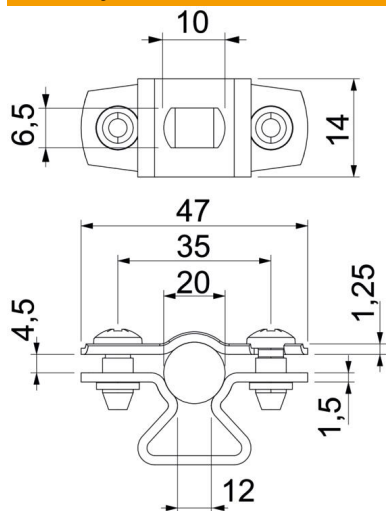

Schváleno pro zachování funkce podle DIN 4102 část 12, třídy zachování funkce E 30 až E 90.

A2 Nerez ocel, materiál 1.4307

Kmenová data

Objednací číslo	1362984
Typ	ASL 733 20 A2
Označení 1	Distanční příchytka
Označení 2	s podélným otvorem
Výrobce	OBO
Rozměr	17-20mm
Materiál	Nerez ocel, materiál 1.4307
Nejmenší prodejní množství	25
Množstevní jednotka	Množství
Hmotnost	2,213 kg
Jednotka hmotnosti	kg/100 párů

List technických údajů

Distanční příchytka 733 A2

Objednací číslo: 1362984

Rozměry

Rozměr A	47 mm
Rozměr B	35 mm
Rozměr b	14 mm
Rozměr d max.	20 mm
Rozměr d min.	17 mm
Rozměr L	10 mm
Rozměr s	12 mm
Rozměr t1 (mm)	1,25
Rozměr t2 (mm)	1,5
Rozměr x	4,5 mm

Technické údaje

Vzdálenost od stěny	Ano
Počet kabelů/trubek	1
Provedení pro průměr	uzavřený 17 - 20
Vhodné pro oblast protipožární ochrany	Ano
Bez obsahu halogenů	Ano
Plastové opláštění	Ne
Tloušťka materiálu	1,5 mm
Upínací rozsah D, max.	20 mm
Upínací rozsah D, min.	17 mm
Odolná proti ultrafialovému záření	Ano