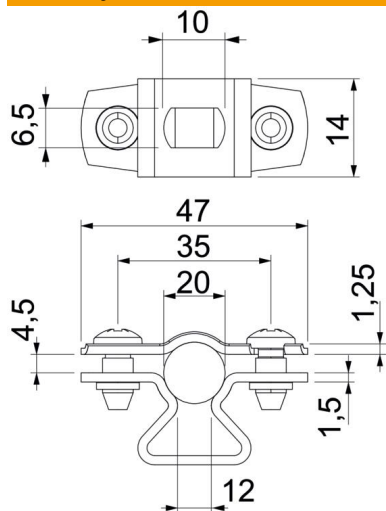

List technických údajů

Distanční příchytka 733 ALU

Objednací číslo: 1362814

Distanční příchytka k montáži trubek a kabelů na stěnu, strop a podlahu. Se samojistným vrchním dílem. Upevnění pomocí podélného prolisu. Od velikosti příchytky 20 vhodné pro montáž pomocí hřebíkovačky nebo natloukacího nástroje.

Schváleno pro zachování funkčnosti dle DIN 4102-12, resp. ČSN 73 085 pro třídu až E 90, resp. P90-R (mimo ALU).

Alu hliník

Kmenová data

Objednací číslo	1362814
Typ	ASL 733 20 ALU
Označení 1	Distanční příchytka
Označení 2	s podélným otvorem
Výrobce	OBO
Rozměr	17-20mm
Materiál	Hliník
Nejmenší prodejní množství	25
Množstevní jednotka	Množství
Hmotnost	1,097 kg
Jednotka hmotnosti	kg/100 párů

List technických údajů

Distanční příchytka 733 ALU

Objednací číslo: 1362814

Rozměry

Rozměr A	47 mm
Rozměr B	35 mm
Rozměr b	14 mm
Rozměr D	20 mm
Rozměr d max.	20 mm
Rozměr d min.	17 mm
Rozměr L	10 mm
Rozměr s	12 mm
Rozměr t1 (mm)	1,25
Rozměr t2 (mm)	1,5
Rozměr x	4,5 mm

Technické údaje

Vzdálenost od stěny	Ano
Počet kabelů/trubek	1
Provedení	uzavřený
Způsob upevnění pro průměr	Otvor pro šroub 17 - 20
Bez obsahu halogenů	Ano
Plastové opláštění	Ne
Tloušťka materiálu	1,5 mm
Upínací rozsah D, max.	20 mm
Upínací rozsah D, min.	17 mm
Odolná proti ultrafialovému záření	Ano