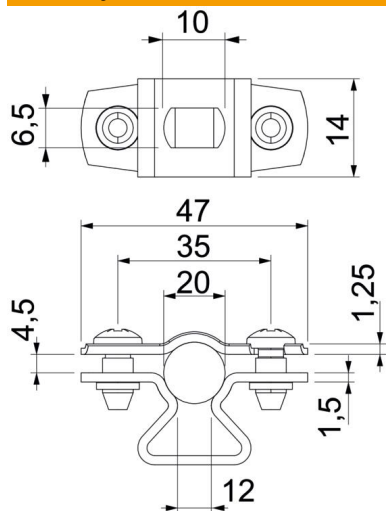

Schváleno pro zachování funkce podle DIN 4102 část 12, třídy zachování funkce E 30 až E 90.

St Ocel

FT žárově zinkováno ponorem

Kmenová data

Objednací číslo	1362714
Typ	ASL 733 20 FT
Označení 1	Distanční příchytka
Označení 2	s podélným otvorem
Výrobce	OBO
Rozměr	17-20mm
Materiál	Ocel
Povrch	žárově zinkováno ponorem
Norma pro povrch	DIN EN ISO 1461
Nejmenší prodejní množství	25
Množstevní jednotka	Množství
Hmotnost	2 kg
Jednotka hmotnosti	kg/100 párů

List technických údajů

Distanční příchytka ASL 733 FT

Objednací číslo: 1362714

Rozměry

Rozměr A	47 mm
Rozměr B	35 mm
Rozměr b	14 mm
Rozměr D	20 mm
Rozměr d max.	20 mm
Rozměr d min.	17 mm
Rozměr L	10 mm
Rozměr s	12 mm
Rozměr t1 (mm)	1,25
Rozměr t2 (mm)	1,5
Rozměr x	4,5 mm

Technické údaje

Vzdálenost od stěny	Ano
Počet kabelů/trubek	1
Provedení	uzavřený
Způsob upevnění pro průměr	Otvor pro šroub 17 - 20
Vhodné pro oblast protipožární ochrany	Ano
Bez obsahu halogenů	Ano
Plastové opláštění	Ne
Tloušťka materiálu	1,5 mm
Upínací rozsah D, max.	20 mm
Upínací rozsah D, min.	17 mm
Odolná proti ultrafialovému záření	Ano