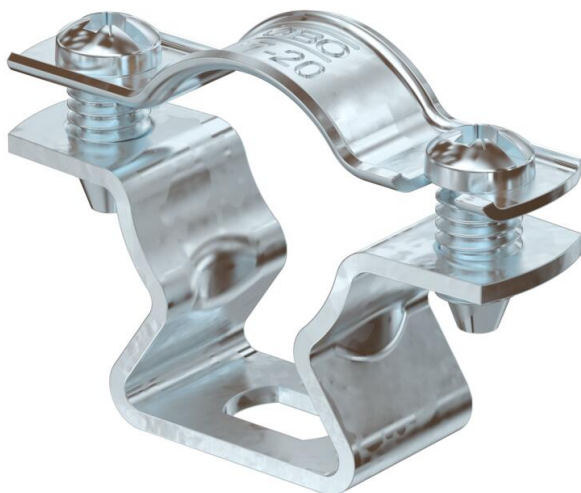

List technických údajů

Distanční příchytka ASL 733 FT

Objednací číslo: 1362714

Distanční příchytka k montáži trubek a kabelů na stěnu, strop a podlahu. Se samojistným vrchním dílem. Upevnění pomocí podélného prolisu.

Schváleno pro zachování funkce podle DIN 4102 část 12, třídy zachování funkce E 30 až E 90.

St Ocel

FT žárově zinkováno ponorem

Kmenová data

Objednací číslo	1362714
Typ	ASL 733 20 FT
Označení 1	Distanční příchytka
Označení 2	s podélným otvorem
Výrobce	OBO
Rozměr	17-20mm
Materiál	Ocel
Povrch	žárově zinkováno ponorem
Norma pro povrch	DIN EN ISO 1461
Nejmenší prodejní množství	25
Množstevní jednotka	Množství
Hmotnost	2 kg
Jednotka hmotnosti	kg/100 párů

List technických údajů

Distanční příchytka ASL 733 FT

Objednací číslo: 1362714

Rozměry

Rozměr A	47 mm
Rozměr B	35 mm
Rozměr b	14 mm
Rozměr D	20 mm
Rozměr d max.	20 mm
Rozměr d min.	17 mm
Rozměr L	10 mm
Rozměr s	12 mm
Rozměr t1 (mm)	1,25
Rozměr t2 (mm)	1,5
Rozměr x	4,5 mm

Technické údaje

Vzdálenost od stěny	Ano
Počet kabelů/trubek	1
Provedení	uzavřený
Způsob upevnění pro průměr	Otvor pro šroub 17 - 20
Vhodné pro oblast protipožární ochrany	Ano
Bez obsahu halogenů	Ano
Plastové opláštění	Ne
Tloušťka materiálu	1,5 mm
Upínací rozsah D, max.	20 mm
Upínací rozsah D, min.	17 mm
Odolná proti ultrafialovému záření	Ano