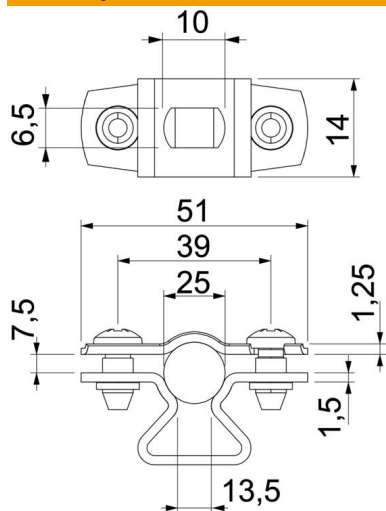

List technických údajů

Distanční příchytka 733 ALU

Objednací číslo: 1362818

Distanční příchytka k montáži trubek a kabelů na stěnu, strop a podlahu. Se samojistným vrchním dílem. Upevnění pomocí podélného prolisu. Od velikosti příchytky 20 vhodné pro montáž pomocí hřebíkovačky nebo natloukacího nástroje.

Schváleno pro zachování funkčnosti dle DIN 4102-12, resp. ČSN 73 085 pro třídu až E 90, resp. P90-R (mimo ALU).

Alu hliník

Kmenová data

Objednací číslo	1362818
Typ	ASL 733 25 ALU
Označení 1	Distanční příchytka
Označení 2	s podélným otvorem
Výrobce	OBO
Rozměr	20-25mm
Materiál	Hliník
Nejmenší prodejní množství	25
Množstevní jednotka	Množství
Hmotnost	1,254 kg
Jednotka hmotnosti	kg/100 párů

List technických údajů

Distanční příchytka 733 ALU

Objednací číslo: 1362818

Rozměry

Rozměr A	51 mm
Rozměr B	39 mm
Rozměr b	14 mm
Rozměr D	25 mm
Rozměr d max.	25 mm
Rozměr d min.	20 mm
Rozměr L	10 mm
Rozměr s	13,5 mm
Rozměr t1 (mm)	1,25
Rozměr t2 (mm)	1,5
Rozměr x	7,5 mm

Technické údaje

Vzdálenost od stěny	Ano
Počet kabelů/trubek	1
Provedení	uzavřený
Způsob upevnění pro průměr	Otvor pro šroub 20 - 25
Bez obsahu halogenů	Ano
Plastové opláštění	Ne
Tloušťka materiálu	1,5 mm
Upínací rozsah D, max.	25 mm
Upínací rozsah D, min.	20 mm
Odolná proti ultrafialovému záření	Ano