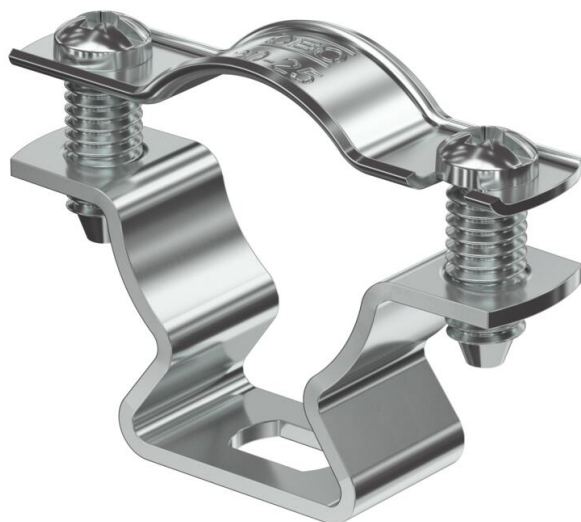

List technických údajů

Distanční příchytka 733 ALU

Objednací číslo: 1362818

Distanční příchytka k montáži trubek a kabelů na stěnu, strop a podlahu. Se samojistným vrchním dílem. Upevnění pomocí podélného prolisu. Od velikosti příchytky 20 vhodné pro montáž pomocí hřebíkovačky nebo natloukacího nástroje.

Schváleno pro zachování funkčnosti dle DIN 4102-12, resp. ČSN 73 085 pro třídu až E 90, resp. P90-R (mimo ALU).

Alu hliník

Kmenová data

Objednací číslo	1362818
Typ	ASL 733 25 ALU
Označení 1	Distanční příchytka
Označení 2	s podélným otvorem
Výrobce	OBO
Rozměr	20-25mm
Materiál	Hliník
Nejmenší prodejní množství	25
Množstevní jednotka	Množství
Hmotnost	1,254 kg
Jednotka hmotnosti	kg/100 párů

List technických údajů

Distanční příchytka 733 ALU

Objednací číslo: 1362818

Rozměry

Rozměr A	51 mm
Rozměr B	39 mm
Rozměr b	14 mm
Rozměr D	25 mm
Rozměr d max.	25 mm
Rozměr d min.	20 mm
Rozměr L	10 mm
Rozměr s	13,5 mm
Rozměr t1 (mm)	1,25
Rozměr t2 (mm)	1,5
Rozměr x	7,5 mm

Technické údaje

Vzdálenost od stěny	Ano
Počet kabelů/trubek	1
Provedení	uzavřený
Způsob upevnění pro průměr	Otvor pro šroub 20 - 25
Bez obsahu halogenů	Ano
Plastové opláštění	Ne
Tloušťka materiálu	1,5 mm
Upínací rozsah D, max.	25 mm
Upínací rozsah D, min.	20 mm
Odolná proti ultrafialovému záření	Ano