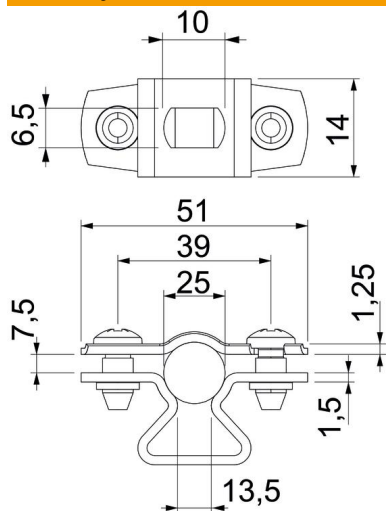

Schváleno pro zachování funkce podle DIN 4102 část 12, třídy zachování funkce E 30 až E 90.

St Ocel

FT žárově zinkováno ponorem

Kmenová data

Objednací číslo	1362718
Typ	ASL 733 25 FT
Označení 1	Distanční příchytka
Označení 2	s podélným otvorem
Výrobce	OBO
Rozměr	20-25mm
Materiál	Ocel
Povrch	žárově zinkováno ponorem
Norma pro povrch	DIN EN ISO 1461
Nejmenší prodejní množství	25
Množstevní jednotka	Množství
Hmotnost	2,54 kg
Jednotka hmotnosti	kg/100 párů

List technických údajů

Distanční příchytka ASL 733 FT

Objednací číslo: 1362718

Rozměry

Rozměr A	51 mm
Rozměr B	39 mm
Rozměr b	14 mm
Rozměr D	25 mm
Rozměr d max.	25 mm
Rozměr d min.	20 mm
Rozměr L	10 mm
Rozměr s	13,5 mm
Rozměr t1 (mm)	1,25
Rozměr t2 (mm)	1,5
Rozměr x	7,5 mm

Technické údaje

Vzdálenost od stěny	Ano
Počet kabelů/trubek	1
Provedení	uzavřený
Způsob upevnění pro průměr	Otvor pro šroub 20 - 25
Vhodné pro oblast protipožární ochrany	Ano
Bez obsahu halogenů	Ano
Plastové opláštění	Ne
Tloušťka materiálu	1,5 mm
Upínací rozsah D, max.	25 mm
Upínací rozsah D, min.	20 mm
Odolná proti ultrafialovému záření	Ano