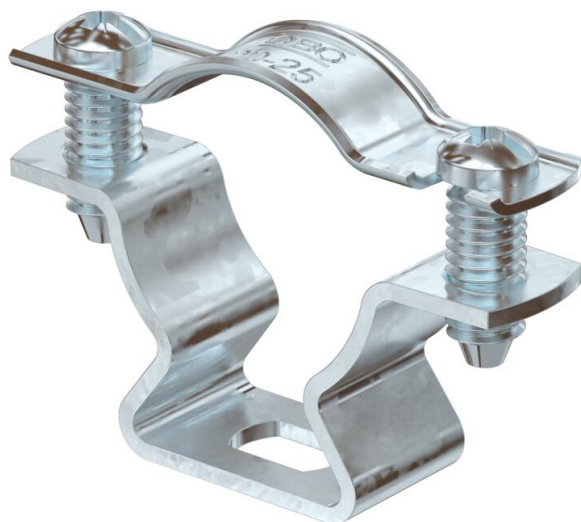

List technických údajů

Distanční příchytka ASL 733 FT

Objednací číslo: 1362718

Distanční příchytka k montáži trubek a kabelů na stěnu, strop a podlahu. Se samojistným vrchním dílem. Upevnění pomocí podélného prolisu.

Schváleno pro zachování funkce podle DIN 4102 část 12, třídy zachování funkce E 30 až E 90.

St Ocel

FT žárově zinkováno ponorem

Kmenová data

Objednací číslo	1362718
Typ	ASL 733 25 FT
Označení 1	Distanční příchytka
Označení 2	s podélným otvorem
Výrobce	OBO
Rozměr	20-25mm
Materiál	Ocel
Povrch	žárově zinkováno ponorem
Norma pro povrch	DIN EN ISO 1461
Nejmenší prodejní množství	25
Množstevní jednotka	Množství
Hmotnost	2,54 kg
Jednotka hmotnosti	kg/100 párů

List technických údajů

Distanční příchytka ASL 733 FT

Objednací číslo: 1362718

Rozměry

Rozměr A	51 mm
Rozměr B	39 mm
Rozměr b	14 mm
Rozměr D	25 mm
Rozměr d max.	25 mm
Rozměr d min.	20 mm
Rozměr L	10 mm
Rozměr s	13,5 mm
Rozměr t1 (mm)	1,25
Rozměr t2 (mm)	1,5
Rozměr x	7,5 mm

Technické údaje

Vzdálenost od stěny	Ano
Počet kabelů/trubek	1
Provedení	uzavřený
Způsob upevnění pro průměr	Otvor pro šroub 20 - 25
Vhodné pro oblast protipožární ochrany	Ano
Bez obsahu halogenů	Ano
Plastové opláštění	Ne
Tloušťka materiálu	1,5 mm
Upínací rozsah D, max.	25 mm
Upínací rozsah D, min.	20 mm
Odolná proti ultrafialovému záření	Ano