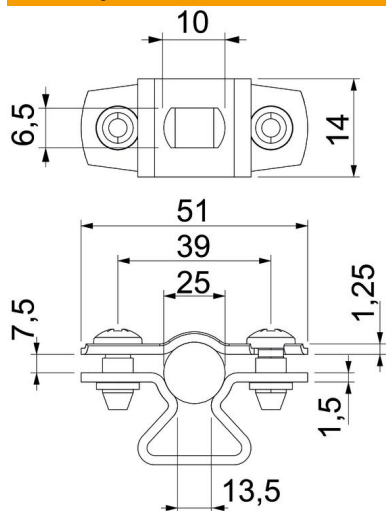

### Kmenová data

Objednací číslo	1362768
Typ	ASL 733 25 G
Označení 1	Distanční příchytka
Označení 2	s podélným otvorem
Výrobce	OBO
Rozměr	20-25mm
Materiál	Ocel
Povrch	Galvanicky pozinkováno
Norma pro povrch	EN ISO 19598 / EN ISO 4042
Nejmenší prodejní množství	25
Množstevní jednotka	Množství
Hmotnost	2,419 kg
Jednotka hmotnosti	kg/100 párů

### Rozměry

Rozměr A	51 mm
Rozměr B	39 mm
Rozměr b	14 mm
Rozměr D	25 mm
Rozměr d max.	25 mm
Rozměr d min.	20 mm
Rozměr L	10 mm
Rozměr s	13,5 mm
Rozměr t1 (mm)	1,25
Rozměr t2 (mm)	1,5
Rozměr x	7,5 mm

### Technické údaje

Vzdálenost od stěny	Ano
Počet kabelů/trubek	1
Provedení	uzavřený
Způsob upevnění pro průměr	Otvor pro šroub 20 - 25
Vhodné pro oblast protipožární ochrany	Ano
Bez obsahu halogenů	Ano
Plastové opláštění	Ne
Tloušťka materiálu	1,5 mm
Upínací rozsah D, max.	25 mm
Upínací rozsah D, min.	20 mm
Odolná proti ultrafialovému záření	Ano