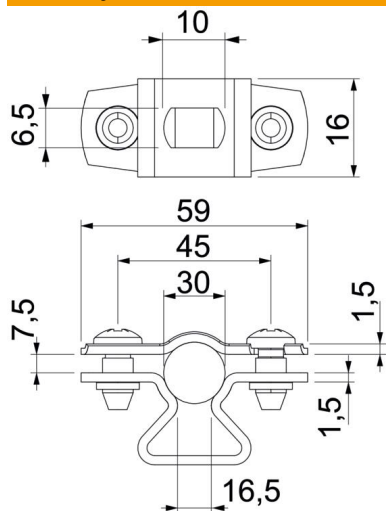

Schváleno pro zachování funkce podle DIN 4102 část 12, třídy zachování funkce E 30 až E 90.

A2 Nerez ocel, materiál 1.4307

Kmenová data

Objednací číslo	1362988
Typ	ASL 733 30 A2
Označení 1	Distanční příchytka
Označení 2	s podélným otvorem
Výrobce	OBO
Rozměr	25-30mm
Materiál	Nerez ocel, materiál 1.4307
Nejmenší prodejní množství	20
Množstevní jednotka	Množství
Hmotnost	3,416 kg
Jednotka hmotnosti	kg/100 párů

List technických údajů

Distanční příchytka 733 A2

Objednací číslo: 1362988

Rozměry

Rozměr A	59 mm
Rozměr B	45 mm
Rozměr b	16 mm
Rozměr d max.	30 mm
Rozměr d min.	25 mm
Rozměr L	10 mm
Rozměr s	16,5 mm
Rozměr t1 (mm)	1,5
Rozměr t2 (mm)	1,5
Rozměr x	7,5 mm

Technické údaje

Vzdálenost od stěny	Ano
Počet kabelů/trubek	1
Provedení pro průměr	uzavřený 25 - 30
Vhodné pro oblast protipožární ochrany	Ano
Bez obsahu halogenů	Ano
Plastové opláštění	Ne
Tloušťka materiálu	1,5 mm
Upínací rozsah D, max.	30 mm
Upínací rozsah D, min.	25 mm
Odolná proti ultrafialovému záření	Ano