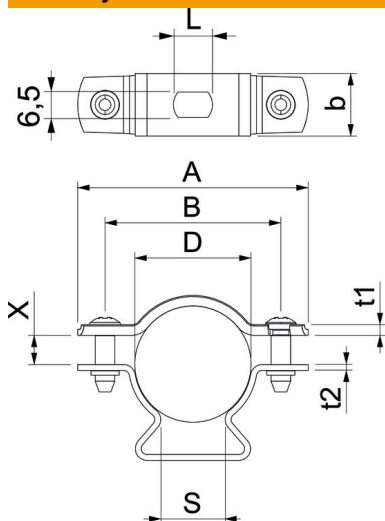

Schváleno pro zachování funkce podle DIN 4102 část 12, třídy zachování funkce E 30 až E 90.

A4 Nerez, materiál 1.4571

Kmenová data

Objednací číslo	1362922
Typ	ASL 733 30 A4
Označení 1	Distanční příchytka
Označení 2	s podélným otvorem
Výrobce	OBO
Rozměr	25-30mm
Materiál	Nerez ocel, materiál 1.4571
Nejmenší prodejní množství	20
Množstevní jednotka	Množství
Hmotnost	3,466 kg
Jednotka hmotnosti	kg/100 párů

List technických údajů

Distanční příchytka 733 V4A

Objednací číslo: 1362922

Rozměry

Rozměr A	59 mm
Rozměr B	45 mm
Rozměr b	16 mm
Rozměr D	30 mm
Rozměr d max.	30 mm
Rozměr d min.	25 mm
Rozměr L	10 mm
Rozměr s	16,5 mm
Rozměr t1 (mm)	1,5
Rozměr t2 (mm)	1,5
Rozměr x	7,5 mm

Technické údaje

Vzdálenost od stěny	Ano
Počet kabelů/trubek	1
Provedení	uzavřený
Způsob upevnění pro průměr	Otvor pro šroub 25 - 30
Vhodné pro oblast protipožární ochrany	Ano
Bez obsahu halogenů	Ano
Plastové opláštění	Ne
Tloušťka materiálu	1,5 mm
Upínací rozsah D, max.	30 mm
Upínací rozsah D, min.	25 mm
Odolná proti ultrafialovému záření	Ano