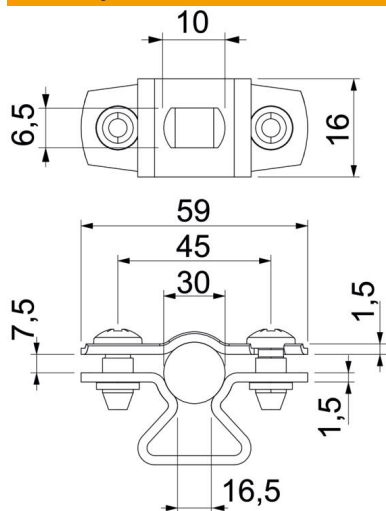

Schváleno pro zachování funkce podle DIN 4102 část 12, třídy zachování funkce E 30 až E 90.

St Ocel

FT žárově zinkováno ponorem

Kmenová data

| | |
|----------------------------|--------------------------|
| Objednací číslo | 1362722 |
| Typ | ASL 733 30 FT |
| Označení 1 | Distanční příchytka |
| Označení 2 | s podélným otvorem |
| Výrobce | OBO |
| Rozměr | 25-30mm |
| Materiál | Ocel |
| Povrch | žárově zinkováno ponorem |
| Norma pro povrch | DIN EN ISO 1461 |
| Nejmenší prodejní množství | 20 |
| Množstevní jednotka | Množství |
| Hmotnost | 3,567 kg |
| Jednotka hmotnosti | kg/100 párů |

List technických údajů

Distanční příchytka ASL 733 FT

Objednací číslo: 1362722

Rozměry

| | |
|----------------|---------|
| Rozměr A | 59 mm |
| Rozměr B | 45 mm |
| Rozměr b | 16 mm |
| Rozměr D | 30 mm |
| Rozměr d max. | 30 mm |
| Rozměr d min. | 25 mm |
| Rozměr L | 10 mm |
| Rozměr s | 16,5 mm |
| Rozměr t1 (mm) | 1,5 |
| Rozměr t2 (mm) | 1,5 |
| Rozměr x | 7,5 mm |

Technické údaje

| | |
|--|----------------------------|
| Vzdálenost od stěny | Ano |
| Počet kabelů/trubek | 1 |
| Provedení | uzavřený |
| Způsob upevnění pro průměr | Otvor pro šroub 25 - 30 |
| Vhodné pro oblast protipožární ochrany | Ano |
| Bez obsahu halogenů | Ano |
| Plastové opláštění | Ne |
| Tloušťka materiálu | 1,5 mm |
| Upínací rozsah D, max. | 30 mm |
| Upínací rozsah D, min. | 25 mm |
| Odolná proti ultrafialovému záření | Ano |