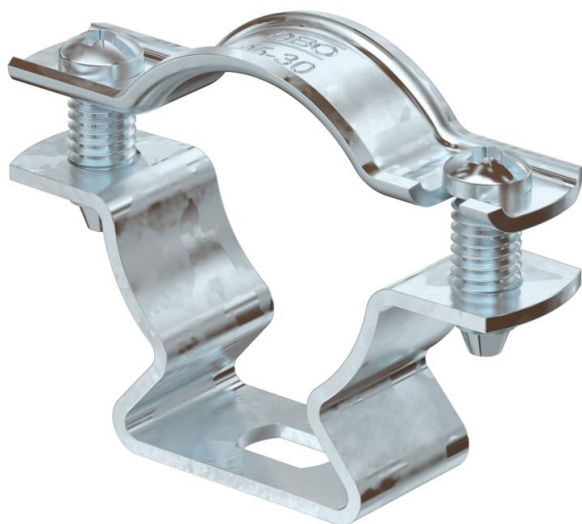

List technických údajů

Distanční příchytka ASL 733 FT

Objednací číslo: 1362722

Distanční příchytka k montáži trubek a kabelů na stěnu, strop a podlahu. Se samojistným vrchním dílem. Upevnění pomocí podélného prolisu.

Schváleno pro zachování funkce podle DIN 4102 část 12, třídy zachování funkce E 30 až E 90.

St Ocel

FT žárově zinkováno ponorem

Kmenová data

| | |
|----------------------------|--------------------------|
| Objednací číslo | 1362722 |
| Typ | ASL 733 30 FT |
| Označení 1 | Distanční příchytka |
| Označení 2 | s podélným otvorem |
| Výrobce | OBO |
| Rozměr | 25-30mm |
| Materiál | Ocel |
| Povrch | žárově zinkováno ponorem |
| Norma pro povrch | DIN EN ISO 1461 |
| Nejmenší prodejní množství | 20 |
| Množstevní jednotka | Množství |
| Hmotnost | 3,567 kg |
| Jednotka hmotnosti | kg/100 párů |

List technických údajů

Distanční příchytka ASL 733 FT

Objednací číslo: 1362722

Rozměry

| | |
|----------------|---------|
| Rozměr A | 59 mm |
| Rozměr B | 45 mm |
| Rozměr b | 16 mm |
| Rozměr D | 30 mm |
| Rozměr d max. | 30 mm |
| Rozměr d min. | 25 mm |
| Rozměr L | 10 mm |
| Rozměr s | 16,5 mm |
| Rozměr t1 (mm) | 1,5 |
| Rozměr t2 (mm) | 1,5 |
| Rozměr x | 7,5 mm |

Technické údaje

| | |
|--|----------------------------|
| Vzdálenost od stěny | Ano |
| Počet kabelů/trubek | 1 |
| Provedení | uzavřený |
| Způsob upevnění pro průměr | Otvor pro šroub 25 - 30 |
| Vhodné pro oblast protipožární ochrany | Ano |
| Bez obsahu halogenů | Ano |
| Plastové opláštění | Ne |
| Tloušťka materiálu | 1,5 mm |
| Upínací rozsah D, max. | 30 mm |
| Upínací rozsah D, min. | 25 mm |
| Odolná proti ultrafialovému záření | Ano |