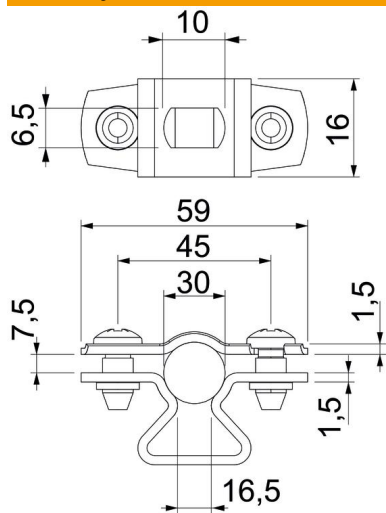

Schváleno pro zachování funkce podle DIN 4102 část 12, třídy zachování funkce E 30 až E 90.

- St** Ocel
- G** galvanicky zinkováno

Kmenová data

Objednací číslo	1362772
Typ	ASL 733 30 G
Označení 1	Distanční příchytka
Označení 2	s podélným otvorem
Výrobce	OBO
Rozměr	25-30mm
Materiál	Ocel
Povrch	Galvanicky pozinkováno
Norma pro povrch	EN ISO 19598 / EN ISO 4042
Nejmenší prodejní množství	20
Množstevní jednotka	Množství
Hmotnost	3,401 kg
Jednotka hmotnosti	kg/100 párů

List technických údajů

Distanční příchytka ASL 733 G

Objednací číslo: 1362772

Rozměry

Rozměr A	59 mm
Rozměr B	45 mm
Rozměr b	16 mm
Rozměr D	30 mm
Rozměr d max.	30 mm
Rozměr d min.	25 mm
Rozměr L	10 mm
Rozměr s	16,5 mm
Rozměr t1 (mm)	1,5
Rozměr t2 (mm)	1,5
Rozměr x	7,5 mm

Technické údaje

Vzdálenost od stěny	Ano
Počet kabelů/trubek	1
Provedení	uzavřený
Způsob upevnění pro průměr	Otvor pro šroub 25 - 30
Vhodné pro oblast protipožární ochrany	Ano
Bez obsahu halogenů	Ano
Plastové opláštění	Ne
Tloušťka materiálu	1,5 mm
Upínací rozsah D, max.	30 mm
Upínací rozsah D, min.	25 mm
Odolná proti ultrafialovému záření	Ano