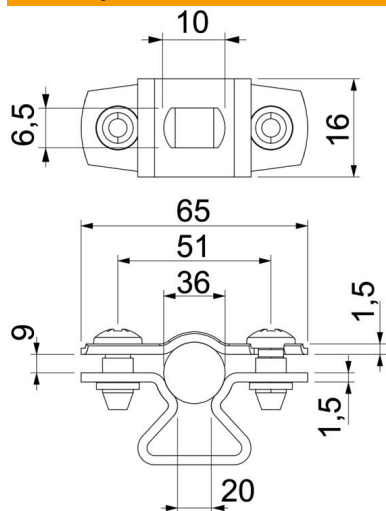

Schváleno pro zachování funkce podle DIN 4102 část 12, třídy zachování funkce E 30 až E 90.

A2 Nerez ocel, materiál 1.4307

Kmenová data

Objednací číslo	1362990
Typ	ASL 733 36 A2
Označení 1	Distanční příchytka
Označení 2	s podélným otvorem
Výrobce	OBO
Rozměr	30-36mm
Materiál	Nerez ocel, materiál 1.4307
Nejmenší prodejní množství	20
Množstevní jednotka	Množství
Hmotnost	3,792 kg
Jednotka hmotnosti	kg/100 párů

List technických údajů

Distanční příchytka 733 A2

Objednací číslo: 1362990

Rozměry

Rozměr A	65 mm
Rozměr B	51 mm
Rozměr b	16 mm
Rozměr d max.	36 mm
Rozměr d min.	30 mm
Rozměr L	10 mm
Rozměr s	20 mm
Rozměr t1 (mm)	1,5
Rozměr t2 (mm)	1,5
Rozměr x	9 mm

Technické údaje

Vzdálenost od stěny	Ano
Počet kabelů/trubek	1
Provedení pro průměr	uzavřený 30 - 36
Vhodné pro oblast protipožární ochrany	Ano
Bez obsahu halogenů	Ano
Plastové opláštění	Ne
Tloušťka materiálu	1,5 mm
Upínací rozsah D, max.	36 mm
Upínací rozsah D, min.	30 mm
Odolná proti ultrafialovému záření	Ano