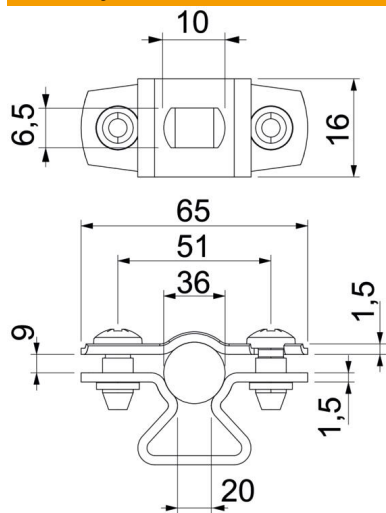

### Kmenová data

Objednací číslo	1362826
Typ	ASL 733 36 ALU
Označení 1	Distanční příchytka
Označení 2	s podélným otvorem
Výrobce	OBO
Rozměr	30-36mm
Materiál	Hliník
Nejmenší prodejní množství	20
Množstevní jednotka	Množství
Hmotnost	1,802 kg
Jednotka hmotnosti	kg/100 párů

### Rozměry

Rozměr A	65 mm
Rozměr B	51 mm
Rozměr b	16 mm
Rozměr D	36 mm
Rozměr d max.	36 mm
Rozměr d min.	30 mm
Rozměr L	10 mm
Rozměr s	20 mm
Rozměr t1 (mm)	1,5
Rozměr t2 (mm)	1,5
Rozměr x	9 mm

### Technické údaje

Vzdálenost od stěny	Ano
Počet kabelů/trubek	1
Provedení	uzavřený
Způsob upevnění pro průměr	Otvor pro šroub 30 - 36
Bez obsahu halogenů	Ano
Plastové opláštění	Ne
Tloušťka materiálu	1,5 mm
Upínací rozsah D, max.	36 mm
Upínací rozsah D, min.	30 mm
Odolná proti ultrafialovému záření	Ano