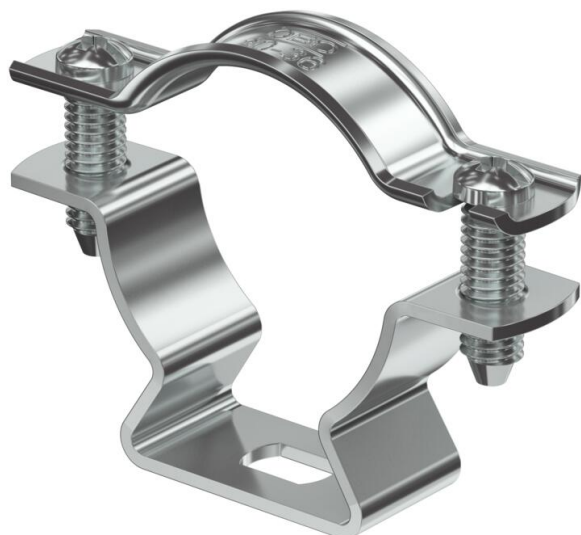

## Distanční příchytka 733 ALU

Objednací číslo: 1362826

Distanční příchytka k montáži trubek a kabelů na stěnu, strop a podlahu. Se samojistným vrchním dílem. Upevnění pomocí podélného prolisu. Od velikosti příchytky 20 vhodné pro montáž pomocí hřebíkovačky nebo natloukacího nástroje.

### Kmenová data

Objednací číslo	1362826
Typ	ASL 733 36 ALU
Označení 1	Distanční příchytka
Označení 2	s podélným otvorem
Výrobce	OBO
Rozměr	30-36mm
Materiál	Hliník
Nejmenší prodejní množství	20
Množstevní jednotka	Množství
Hmotnost	1,802 kg
Jednotka hmotnosti	kg/100 párů