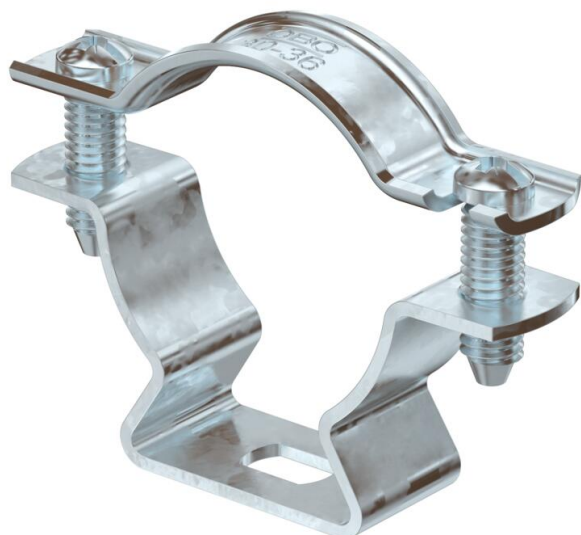

List technických údajů

Distanční příchytka ASL 733 FT

Objednací číslo: 1362726

Distanční příchytka k montáži trubek a kabelů na stěnu, strop a podlahu. Se samojistným vrchním dílem. Upevnění pomocí podélného prolisu.

Schváleno pro zachování funkce podle DIN 4102 část 12, třídy zachování funkce E 30 až E 90.

St Ocel

FT žárově zinkováno ponorem

Kmenová data

Objednací číslo	1362726
Typ	ASL 733 36 FT
Označení 1	Distanční příchytka
Označení 2	s podélným otvorem
Výrobce	OBO
Rozměr	30-36mm
Materiál	Ocel
Povrch	žárově zinkováno ponorem
Norma pro povrch	DIN EN ISO 1461
Nejmenší prodejní množství	20
Množstevní jednotka	Množství
Hmotnost	3,956 kg
Jednotka hmotnosti	kg/100 párů

List technických údajů

Distanční příchytka ASL 733 FT

Objednací číslo: 1362726

Rozměry

Rozměr A	65 mm
Rozměr B	51 mm
Rozměr b	16 mm
Rozměr D	36 mm
Rozměr d max.	36 mm
Rozměr d min.	30 mm
Rozměr L	10 mm
Rozměr s	20 mm
Rozměr t1 (mm)	1,5
Rozměr t2 (mm)	1,5
Rozměr x	9 mm

Technické údaje

Vzdálenost od stěny	Ano
Počet kabelů/trubek	1
Provedení	uzavřený
Způsob upevnění pro průměr	Otvor pro šroub 30 - 36
Vhodné pro oblast protipožární ochrany	Ano
Bez obsahu halogenů	Ano
Plastové opláštění	Ne
Tloušťka materiálu	1,5 mm
Upínací rozsah D, max.	36 mm
Upínací rozsah D, min.	30 mm
Odolná proti ultrafialovému záření	Ano