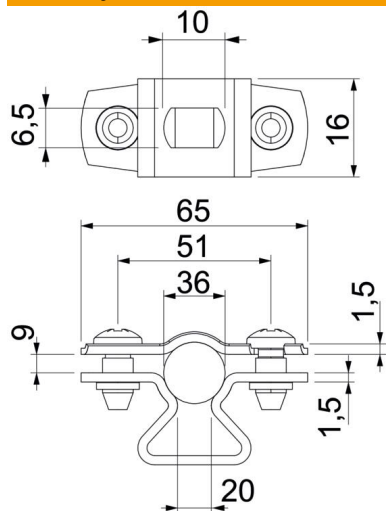

Schváleno pro zachování funkce podle DIN 4102 část 12, třídy zachování funkce E 30 až E 90.

St Ocel

FT žárově zinkováno ponorem

Kmenová data

Objednací číslo	1362726
Typ	ASL 733 36 FT
Označení 1	Distanční příchytka
Označení 2	s podélným otvorem
Výrobce	OBO
Rozměr	30-36mm
Materiál	Ocel
Povrch	žárově zinkováno ponorem
Norma pro povrch	DIN EN ISO 1461
Nejmenší prodejní množství	20
Množstevní jednotka	Množství
Hmotnost	3,956 kg
Jednotka hmotnosti	kg/100 párů

List technických údajů

Distanční příchytka ASL 733 FT

Objednací číslo: 1362726

Rozměry

Rozměr A	65 mm
Rozměr B	51 mm
Rozměr b	16 mm
Rozměr D	36 mm
Rozměr d max.	36 mm
Rozměr d min.	30 mm
Rozměr L	10 mm
Rozměr s	20 mm
Rozměr t1 (mm)	1,5
Rozměr t2 (mm)	1,5
Rozměr x	9 mm

Technické údaje

Vzdálenost od stěny	Ano
Počet kabelů/trubek	1
Provedení	uzavřený
Způsob upevnění pro průměr	Otvor pro šroub 30 - 36
Vhodné pro oblast protipožární ochrany	Ano
Bez obsahu halogenů	Ano
Plastové opláštění	Ne
Tloušťka materiálu	1,5 mm
Upínací rozsah D, max.	36 mm
Upínací rozsah D, min.	30 mm
Odolná proti ultrafialovému záření	Ano