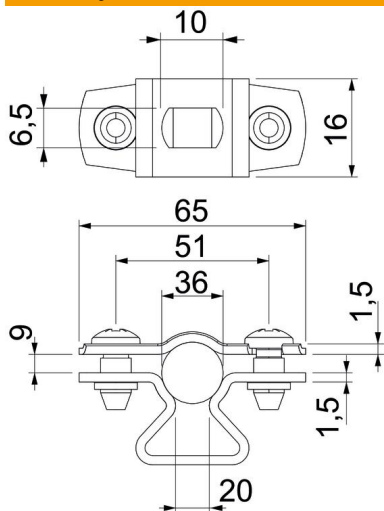

Schváleno pro zachování funkce podle DIN 4102 část 12, třídy zachování funkce E 30 až E 90.

St Ocel

G galvanicky zinkováno

Kmenová data

Objednací číslo	1362776
Typ	ASL 733 36 G
Označení 1	Distanční příchytka
Označení 2	s podélným otvorem
Výrobce	OBO
Rozměr	30-36mm
Materiál	Ocel
Povrch	Galvanicky pozinkováno
Norma pro povrch	EN ISO 19598 / EN ISO 4042
Nejmenší prodejní množství	20
Množstevní jednotka	Množství
Hmotnost	3,774 kg
Jednotka hmotnosti	kg/100 párů

List technických údajů

Distanční příchytka ASL 733 G

Objednací číslo: 1362776

Rozměry

Rozměr A	65 mm
Rozměr B	51 mm
Rozměr b	16 mm
Rozměr D	36 mm
Rozměr d max.	36 mm
Rozměr d min.	30 mm
Rozměr L	10 mm
Rozměr s	20 mm
Rozměr t1 (mm)	1,5
Rozměr t2 (mm)	1,5
Rozměr x	9 mm

Technické údaje

Vzdálenost od stěny	Ano
Počet kabelů/trubek	1
Provedení	uzavřený
Způsob upevnění pro průměr	Otvor pro šroub 30 - 36
Vhodné pro oblast protipožární ochrany	Ano
Bez obsahu halogenů	Ano
Plastové opláštění	Ne
Tloušťka materiálu	1,5 mm
Upínací rozsah D, max.	36 mm
Upínací rozsah D, min.	30 mm
Odolná proti ultrafialovému záření	Ano