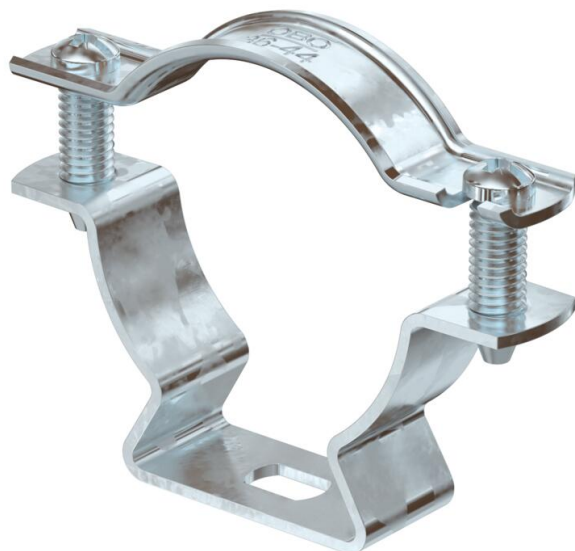

List technických údajů

Distanční příchytka ASL 733 FT

Objednací číslo: 1362730

Distanční příchytka k montáži trubek a kabelů na stěnu, strop a podlahu. Se samojistným vrchním dílem. Upevnění pomocí podélného prolisu.

Schváleno pro zachování funkce podle DIN 4102 část 12, třídy zachování funkce E 30 až E 90.

St Ocel

FT žárově zinkováno ponorem

Kmenová data

Objednací číslo	1362730
Typ	ASL 733 44 FT
Označení 1	Distanční příchytka
Označení 2	s podélným otvorem
Výrobce	OBO
Rozměr	36-44mm
Materiál	Ocel
Povrch	žárově zinkováno ponorem
Norma pro povrch	DIN EN ISO 1461
Nejmenší prodejní množství	20
Množstevní jednotka	Množství
Hmotnost	4,356 kg
Jednotka hmotnosti	kg/100 párů

List technických údajů

Distanční příchytka ASL 733 FT

Objednací číslo: 1362730

Rozměry

Rozměr A	73 mm
Rozměr B	59 mm
Rozměr b	16 mm
Rozměr D	44 mm
Rozměr d max.	44 mm
Rozměr d min.	36 mm
Rozměr L	10 mm
Rozměr s	24 mm
Rozměr t1 (mm)	1,5
Rozměr t2 (mm)	1,5
Rozměr x	12 mm

Technické údaje

Vzdálenost od stěny	Ano
Počet kabelů/trubek	1
Provedení	uzavřený
Způsob upevnění pro průměr	Otvor pro šroub 36 - 44
Vhodné pro oblast protipožární ochrany	Ano
Bez obsahu halogenů	Ano
Plastové opláštění	Ne
Tloušťka materiálu	1,5 mm
Upínací rozsah D, max.	44 mm
Upínací rozsah D, min.	36 mm
Odolná proti ultrafialovému záření	Ano