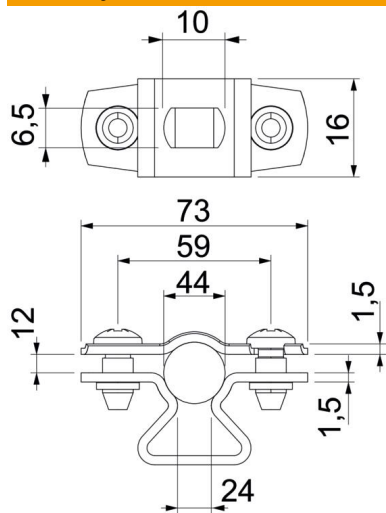

Schváleno pro zachování funkce podle DIN 4102 část 12, třídy zachování funkce E 30 až E 90.

St Ocel

FT žárově zinkováno ponorem

Kmenová data

Objednací číslo	1362730
Typ	ASL 733 44 FT
Označení 1	Distanční příchytka
Označení 2	s podélným otvorem
Výrobce	OBO
Rozměr	36-44mm
Materiál	Ocel
Povrch	žárově zinkováno ponorem
Norma pro povrch	DIN EN ISO 1461
Nejmenší prodejní množství	20
Množstevní jednotka	Množství
Hmotnost	4,356 kg
Jednotka hmotnosti	kg/100 párů

List technických údajů

Distanční příchytka ASL 733 FT

Objednací číslo: 1362730

Rozměry

Rozměr A	73 mm
Rozměr B	59 mm
Rozměr b	16 mm
Rozměr D	44 mm
Rozměr d max.	44 mm
Rozměr d min.	36 mm
Rozměr L	10 mm
Rozměr s	24 mm
Rozměr t1 (mm)	1,5
Rozměr t2 (mm)	1,5
Rozměr x	12 mm

Technické údaje

Vzdálenost od stěny	Ano
Počet kabelů/trubek	1
Provedení	uzavřený
Způsob upevnění pro průměr	Otvor pro šroub 36 - 44
Vhodné pro oblast protipožární ochrany	Ano
Bez obsahu halogenů	Ano
Plastové opláštění	Ne
Tloušťka materiálu	1,5 mm
Upínací rozsah D, max.	44 mm
Upínací rozsah D, min.	36 mm
Odolná proti ultrafialovému záření	Ano