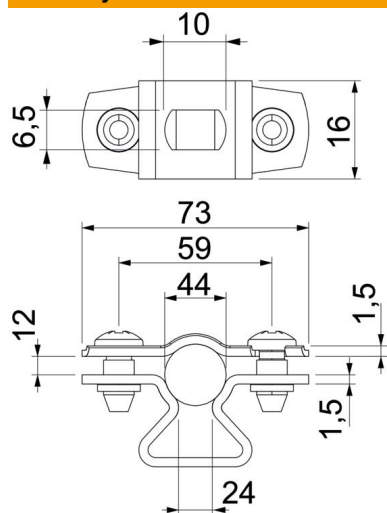

Schváleno pro zachování funkce podle DIN 4102 část 12, třídy zachování funkce E 30 až E 90.

St Ocel

G galvanicky zinkováno

Kmenová data

Objednací číslo	1362780
Typ	ASL 733 44 G
Označení 1	Distanční příchytka
Označení 2	s podélným otvorem
Výrobce	OBO
Rozměr	36-44mm
Materiál	Ocel
Povrch	Galvanicky pozinkováno
Norma pro povrch	EN ISO 19598 / EN ISO 4042
Nejmenší prodejní množství	20
Množstevní jednotka	Množství
Hmotnost	4,151 kg
Jednotka hmotnosti	kg/100 párů

List technických údajů

Distanční příchytka ASL 733 G

Objednací číslo: 1362780

Rozměry

Rozměr A	73 mm
Rozměr B	59 mm
Rozměr b	16 mm
Rozměr D	44 mm
Rozměr d max.	44 mm
Rozměr d min.	36 mm
Rozměr L	10 mm
Rozměr s	24 mm
Rozměr t1 (mm)	1,5
Rozměr t2 (mm)	1,5
Rozměr x	12 mm

Technické údaje

Vzdálenost od stěny	Ano
Počet kabelů/trubek	1
Provedení	uzavřený
Způsob upevnění pro průměr	Otvor pro šroub 36 - 44
Vhodné pro oblast protipožární ochrany	Ano
Bez obsahu halogenů	Ano
Plastové opláštění	Ne
Tloušťka materiálu	1,5 mm
Upínací rozsah D, max.	44 mm
Upínací rozsah D, min.	36 mm
Odolná proti ultrafialovému záření	Ano