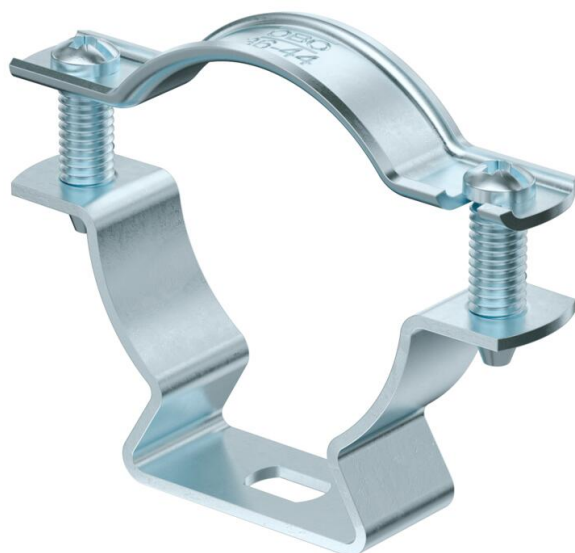

List technických údajů

Distanční příchytka ASL 733 G

Objednací číslo: 1362780

Distanční příchytka k montáži trubek a kabelů na stěnu, strop a podlahu. Se samojistným vrchním dílem. Upevnění pomocí podélného prolisu.

Schváleno pro zachování funkce podle DIN 4102 část 12, třídy zachování funkce E 30 až E 90.

St Ocel

G galvanicky zinkováno

Kmenová data

Objednací číslo	1362780
Typ	ASL 733 44 G
Označení 1	Distanční příchytka
Označení 2	s podélným otvorem
Výrobce	OBO
Rozměr	36-44mm
Materiál	Ocel
Povrch	Galvanicky pozinkováno
Norma pro povrch	EN ISO 19598 / EN ISO 4042
Nejmenší prodejní množství	20
Množstevní jednotka	Množství
Hmotnost	4,151 kg
Jednotka hmotnosti	kg/100 párů

List technických údajů

Distanční příchytka ASL 733 G

Objednací číslo: 1362780

Rozměry

Rozměr A	73 mm
Rozměr B	59 mm
Rozměr b	16 mm
Rozměr D	44 mm
Rozměr d max.	44 mm
Rozměr d min.	36 mm
Rozměr L	10 mm
Rozměr s	24 mm
Rozměr t1 (mm)	1,5
Rozměr t2 (mm)	1,5
Rozměr x	12 mm

Technické údaje

Vzdálenost od stěny	Ano
Počet kabelů/trubek	1
Provedení	uzavřený
Způsob upevnění pro průměr	Otvor pro šroub 36 - 44
Vhodné pro oblast protipožární ochrany	Ano
Bez obsahu halogenů	Ano
Plastové opláštění	Ne
Tloušťka materiálu	1,5 mm
Upínací rozsah D, max.	44 mm
Upínací rozsah D, min.	36 mm
Odolná proti ultrafialovému záření	Ano