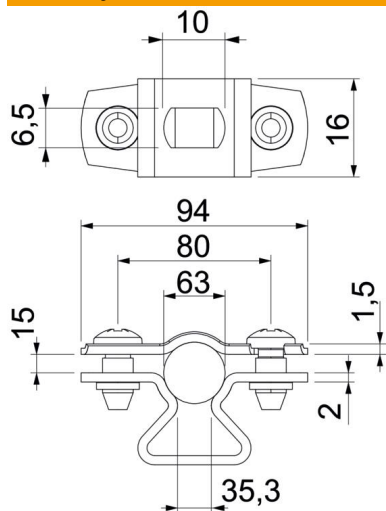

Schváleno pro zachování funkčnosti dle DIN 4102-12, resp. ČSN 73 085 pro třídu až E 90, resp. P90-R (mimo ALU).

Alu hliník

Kmenová data

Objednací číslo	1362838
Typ	ASL 733 63 ALU
Označení 1	Distanční příchytka
Označení 2	s podélným otvorem
Výrobce	OBO
Rozměr	53-63mm
Materiál	Hliník
Nejmenší prodejní množství	20
Množstevní jednotka	Množství
Hmotnost	2,742 kg
Jednotka hmotnosti	kg/100 párů

List technických údajů

Distanční příchytka 733 ALU

Objednací číslo: 1362838

Rozměry

Rozměr A	94 mm
Rozměr B	80 mm
Rozměr b	16 mm
Rozměr D	63 mm
Rozměr d max.	63 mm
Rozměr d min.	53 mm
Rozměr L	10 mm
Rozměr s	35,3 mm
Rozměr t1 (mm)	1,5
Rozměr t2 (mm)	2
Rozměr x	15 mm

Technické údaje

Vzdálenost od stěny	Ano
Počet kabelů/trubek	1
Provedení	uzavřený
Způsob upevnění pro průměr	Otvor pro šroub 53 - 63
Bez obsahu halogenů	Ano
Plastové opláštění	Ne
Tloušťka materiálu	1,5 mm
Upínací rozsah D, max.	63 mm
Upínací rozsah D, min.	53 mm
Odolná proti ultrafialovému záření	Ano