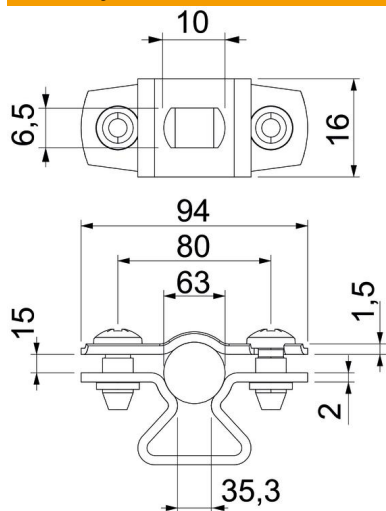

Schváleno pro zachování funkce podle DIN 4102 část 12, třídy zachování funkce E 30 až E 90.

St	Ocel
FT	žárově zinkováno ponorem

Kmenová data

Objednací číslo	1362738
Typ	ASL 733 63 FT
Označení 1	Distanční příchytka
Označení 2	s podélným otvorem
Výrobce	OBO
Rozměr	53-63mm
Materiál	Ocel
Povrch	žárově zinkováno ponorem
Norma pro povrch	DIN EN ISO 1461
Nejmenší prodejní množství	20
Množstevní jednotka	Množství
Hmotnost	6,477 kg
Jednotka hmotnosti	kg/100 párů

List technických údajů

Distanční příchytka ASL 733 FT

Objednací číslo: 1362738

Rozměry

Rozměr A	94 mm
Rozměr B	80 mm
Rozměr b	16 mm
Rozměr D	63 mm
Rozměr d max.	63 mm
Rozměr d min.	53 mm
Rozměr L	10 mm
Rozměr s	35,3 mm
Rozměr t1 (mm)	1,5
Rozměr t2 (mm)	2
Rozměr x	15 mm

Technické údaje

Vzdálenost od stěny	Ano
Počet kabelů/trubek	1
Provedení	uzavřený
Způsob upevnění pro průměr	Otvor pro šroub 53 - 63
Vhodné pro oblast protipožární ochrany	Ano
Bez obsahu halogenů	Ano
Plastové opláštění	Ne
Tloušťka materiálu	1,5 mm
Upínací rozsah D, max.	63 mm
Upínací rozsah D, min.	53 mm
Odolná proti ultrafialovému záření	Ano