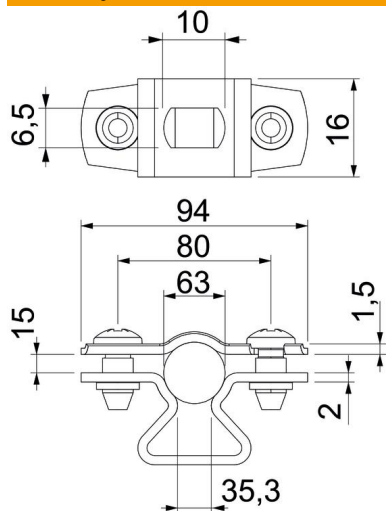

### Kmenová data

Objednací číslo	1362788
Typ	ASL 733 63 G
Označení 1	Distanční příchytka
Označení 2	s podélným otvorem
Výrobce	OBO
Rozměr	53-63mm
Materiál	Ocel
Povrch	Galvanicky pozinkováno
Norma pro povrch	EN ISO 19598 / EN ISO 4042
Nejmenší prodejní množství	20
Množstevní jednotka	Množství
Hmotnost	6,212 kg
Jednotka hmotnosti	kg/100 párů

### Rozměry

Rozměr A	94 mm
Rozměr B	80 mm
Rozměr b	16 mm
Rozměr D	63 mm
Rozměr d max.	63 mm
Rozměr d min.	53 mm
Rozměr L	10 mm
Rozměr s	35,3 mm
Rozměr t1 (mm)	1,5
Rozměr t2 (mm)	2
Rozměr x	15 mm

### Technické údaje

Vzdálenost od stěny	Ano
Počet kabelů/trubek	1
Provedení	uzavřený
Způsob upevnění pro průměr	Otvor pro šroub 53 - 63
Vhodné pro oblast protipožární ochrany	Ano
Bez obsahu halogenů	Ano
Plastové opláštění	Ne
Tloušťka materiálu	1,5 mm
Upínací rozsah D, max.	63 mm
Upínací rozsah D, min.	53 mm
Odolná proti ultrafialovému záření	Ano