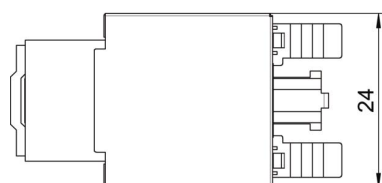

List technických údajů

Datový připojovací modul RJ-45, kat. 5e, stíněný

Objednací číslo: 6117325

Rozměry

Délka	44 mm
Šířka	24 mm
Výška	14,5 mm

Technické údaje

Kategorie	5E
Montážní otvor	Typ RM