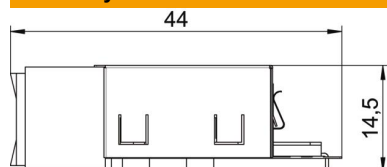

Kmenová data

Objednací číslo	6117325
Typ	ASM-C5 G
Označení 1	Modulární zásuvka kat. 5
Označení 2	stíněný
Výrobce	OBO
Nejmenší prodejní množství	1
Množstevní jednotka	Množství
Hmotnost	2,66 kg
Jednotka hmotnosti	kg/100 párů

List technických údajů

Datový připojovací modul RJ-45, kat. 5e, stíněný

Objednací číslo: 6117325

Rozměry

Délka	44 mm
Šířka	24 mm
Výška	14,5 mm

Technické údaje

Kategorie	5E
Montážní otvor	Typ RM