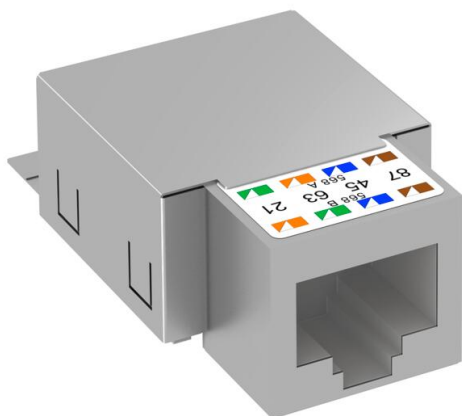

List technických údajů

Datový připojovací modul RJ-45, kat. 5e, stíněný

Objednací číslo: 6117325

Modulární zásuvka kat. 5e, stíněná, pro zástrčku RJ45. Včetně stínícího krytu EMC, ochranného krytu proti prachu, kabelového pásku a návodu k montáži. Vhodná k montáži do nosičů datové techniky typu DTG-2RM a DTS-2RM.

Kmenová data

Objednací číslo	6117325
Typ	ASM-C5 G
Označení 1	Modulární zásuvka kat. 5
Označení 2	stíněný
Výrobce	OBO
Nejmenší prodejní množství	1
Množstevní jednotka	Množství
Hmotnost	2,66 kg
Jednotka hmotnosti	kg/100 párů

List technických údajů

Datový připojovací modul RJ-45, kat. 5e, stíněný

Objednací číslo: 6117325

Rozměry

Délka	44 mm
Šířka	24 mm
Výška	14,5 mm

Technické údaje

Kategorie	5E
Montážní otvor	Typ RM